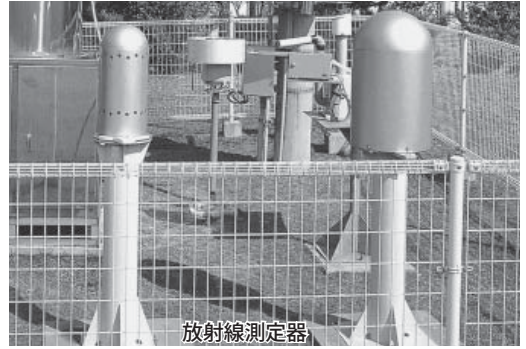

◎**グレイ**

いろいろな物質に放射線が当たるとき、吸収される放射線量を測るものさしが、グレイ (Gy) です。

10 億分の 1 を表すナノ (n) を用いて、ナノグレイ (nGy) というように使います。