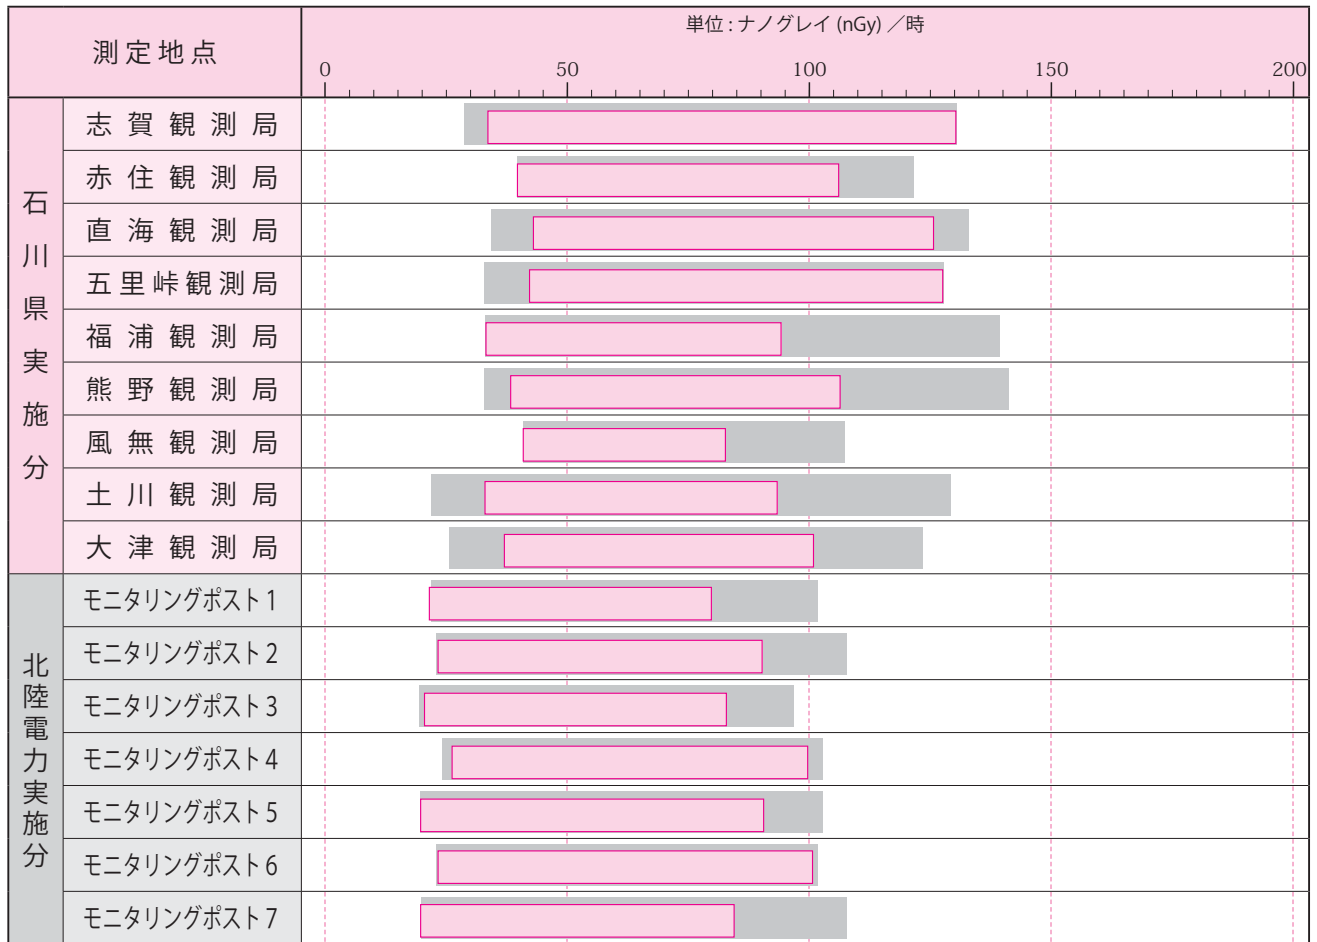

志賀原子力発電所周辺の 環境放射線監視結果

石川県、志賀町および北陸電力(株)は平成22年7月から発電所周辺の環境放射線監視を実施していますが、平成22年1月～3月分の調査結果がまとまりましたので、その概要をお知らせします。

今回の調査結果は、これまでに実施した調査結果と比べていずれも同程度であり、安全の確保が図られています。

■ 空間放射線（平成22年1月～3月）

石川県および北陸電力(株)が実施している環境放射線観測局における線量率の測定結果は次のとおりです。