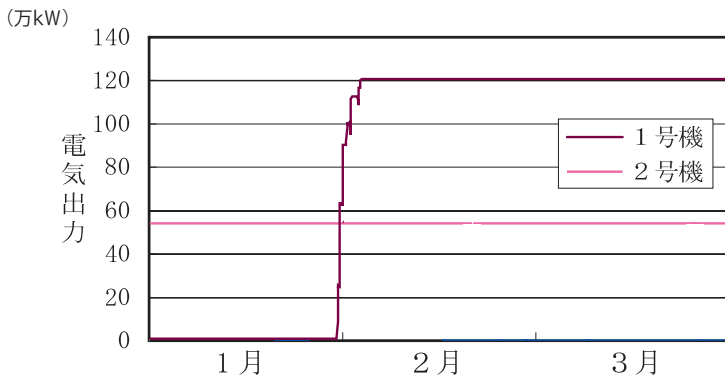

■ **志賀原子力発電所の運転状況** (平成22年1月～3月)