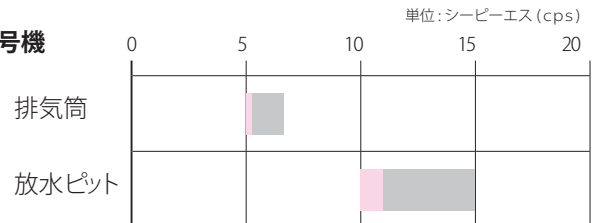

◎**グレイ**

いろいろな物質に放射線が当たるとき、吸収される放射線量を測るものさしが、グレイ (Gy) です。

10 億分の 1 を表すナノ (n) を用いて、ナノグレイ (nGy) というように使います。

◎**ベクレル**

放射能（放射性物質が放射線を出す能力）の強さを測るものさしが、ベクレル (Bq) です。

■ **環境試料中の放射能** (平成 22 年 1 月～ 3 月)

環境試料について測定された人工放射性核種はセシウム -137 およびストロンチウム -90 で、それぞれの放射性核種の濃度範囲は次のとおりです。なお、これらの人工放射性核種は、過去の核実験などによって広く自然界に存在しています。

測定試料	単位：ベクレル (海水はミリベクレル)						備考
	0.01	0.1	1	10	100	1000	
降下物 (雨水ちり)				検出されず。			1 m³当たり (1 か月間)
大気中放射性物質 (大気浮遊じん)				検出されず。			空気 1 m³当たり
陸水 (水道水・河川水)				検出されず。			1 リットル当たり
土壌			セシウム -137				乾燥試料 1kg 当たり
					ストロンチウム -90		
松葉				セシウム -137			生試料 1kg 当たり
牛乳				検出されず。			1 リットル当たり
海水			セシウム -137				1 リットル当たり
海底土				検出されず。			乾燥試料 1kg 当たり
藻類 (ホンダワラ、イワノリ)				検出されず。			生試料 1kg 当たり

■ **志賀原子力発電所の運転状況** (平成22年1月～3月)

1号機

2号機