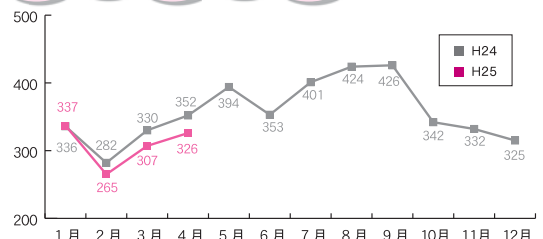

（関連記事：P12.善意の花）

赤十字社員は、赤十字の人道的な活動に賛同し、毎年500円以上の社費をご協力いただくことで、どなたでも社員になることができます。

社費を渡す松島さん(中央)と同行した福田議員(右)

3ヶ月連続減 ゴミメーター

(家庭から収集した燃えるごみの量)

3ヶ月連続の減量だよ!!

みんなの心がまえで、生ごみ量はグッと減るよね♪
今月もひとしほりを忘れないでね!

■ 環境安全課
☎ 32-9321