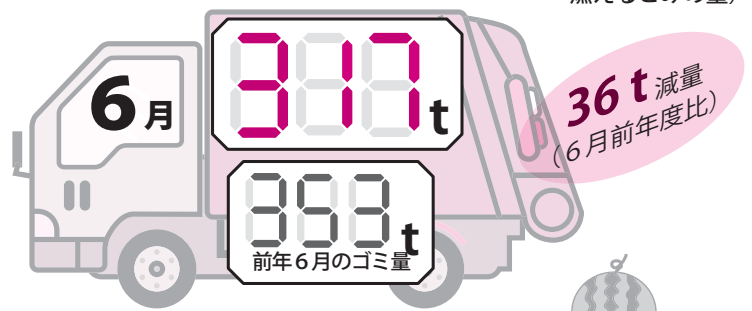

5ヵ月連続減ゴミメーター

(家庭から収集した燃えるごみの量)

5ヵ月連続の減量だよ!!
水分の多いスイカの皮は干してから捨ててね♪
今月もひとしぼりを忘れずにね!