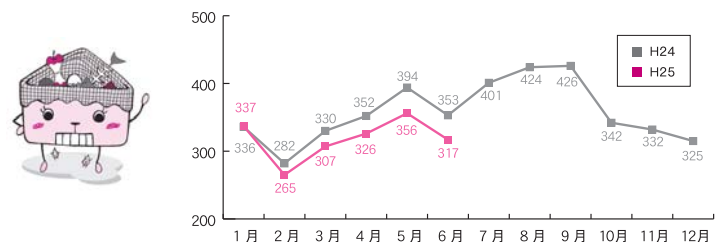

岡環境安全課 ☎ 32-9321

有料
広告
欄

Shi-on
アコパルク シオオン

～憩いと安らぎの空間～
志賀千古温泉
年中無休

★プール会員様募集中です♪

・温泉 午前6時～午後11時
・プール 午前9時～午後10時
・レストラン 午前11時～午後10時

アコパークシオン

のんびりしに来てくださいね～(´_`)ノ

☎0767-32-8555