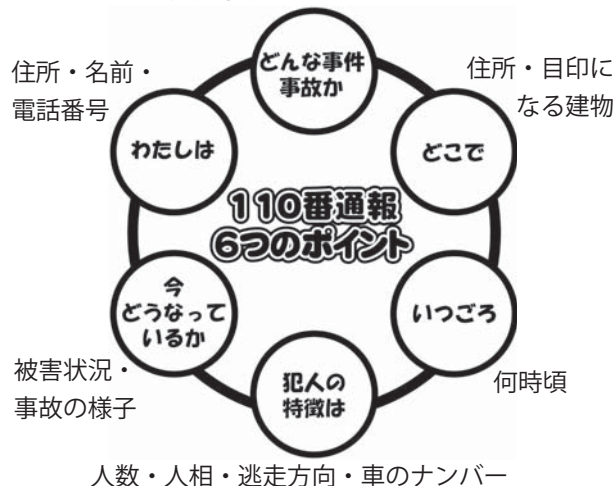

農業委員会委員選挙人名簿の登載申請

☎志賀町農業委員会 ☎32-9290

毎年1月1日現在で農業委員会選挙人名簿を調製しています。

選挙人の資格がある人は、登載申請書を区長（生産組合長）または志賀町農業委員会へ提出してください。

※登載申請書の配布、取りまとめは、農業委員会が区長または生産組合長へ依頼しています。（広報しか1月号と同時に配布予定）

▶申請資格（全ての要件に該当）

- ①平成26年1月1日現在、志賀町に住所を有する人
- ②20歳以上の人(平成6年4月1日以前に生まれた人)
- ③10アール以上の農地を耕作する人（経営者）またはその同居親族か配偶者で年間60日以上耕作している人

▶申請期限 **1月10日(金)**

仕事を依頼したい人、仕事をしてみたい人

☎公益社団法人 志賀町シルバー人材センター
本部事務所(富来支所2階) ☎42-2170 FAX42-2180
業務取次所(文化ホール1階) ☎32-9911 FAX32-9912

▶仕事を依頼したい人へ

『人を雇うまでもなく、専門業者に頼むほどでもない、かといって誰かに頼むあてがない』

そんな時は気軽に電話してください。

ただし、高齢者の就業ですので、危険・有害・損害賠償額が多額となることが見込まれる仕事は、受けることができません。

▶仕事をしてみたい人へ

町内に住む「働く機会を得たい」という健康で働く意欲のある60歳以上なら誰でも会員になれます。入会申込書は本人が各事務所まで取りに来てください。

◆事務所業務時間 月曜日～金曜日
8時30分～17時15分

乳幼児・児童医療助成について

☎住民課 ☎32-9122

平成25年4月1日から
乳幼児・児童医療費助成の対象年齢が18歳に達する
日以降の最初の3月31日までに拡大されています！
(助成の内容については今までと変わりありません。)

新たに対象となる子を持つ保護者の人は、申請が必要です！

助成の申請は診療日から1年以内です。

登録されていない人は、早急に登録してください！

▶登録申請に必要な物

- ・子どもの加入健康保険証 ・印鑑
- ・保護者名義の振込通帳

※拡大により新たに助成の対象となる人は、平成25年3月31日までの医療費は助成の対象にはなりません。

スムーズな水道メーターの検針にご協力を

☎まち整備課上下水道室 ☎32-9241

水道の検針は、1カ月に一度伺い、使った水量を「使用水量のお知らせ」票でお知らせしています。検針で使用水量を把握するため、メーターボックス周辺の清掃や除雪、ボックス内の土の除去、近くに犬をつながないなど、検針がしやすい環境づくりにご協力をお願いします。

地域安全ニュース

1月10日は110番の日

110番は、緊急の事件・事故の電話です。
あわてない相談は警察安全相談#9110または
羽咋警察署・最寄りの交番、駐在所に問い合わせてください。

— 110番通報のポイント —
交通事故・ドロボウなど

羽咋警察署・羽咋郡市防犯協会連合会 (☎ 22-4970)