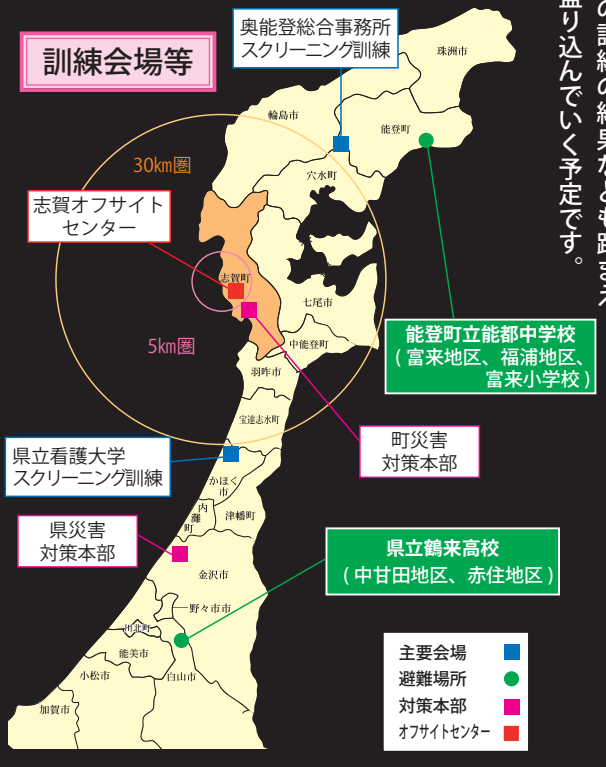

Sプランの方へ ケーブルテレビ番組ガイド送付とりやめのお知らせ

EPG(電子番組表)の普及や紙媒体の削減による地球環境資源への配慮により、金沢ケーブルテレビの「デジタルミニコース(地上波+BS)」に加入する人へ送付する「ケーブルテレビ番組ガイド」は、平成25年12月をもって送付とりやめとなりました。志賀町でもこれに併せ、1月から「Sプラン(地上波+BS)」に加入する人への送付はとりやめとしますので、ご理解をお願いします。

図情報推進課 ☎32-9261

能登の里山・里海 世界農業遺産

志賀町祭 第3回

平成26年 2/11(火) 祝

午前10時00分～ 石川県富来漁港

大漁起舟祭

◆富来漁港会場 10:00～15:00

- ◎鮮魚販売 新鮮な魚介類を販売!
- ◎大漁鍋コーナー 新鮮な魚介類をふんだんに使った大漁鍋
- ◎炉端コーナー イカ、焼き蟹、目玉ビなど
- ◎地元グルメコーナー 若のりの佃汁・いかめし・能登牛コロッケ など
- ◎寒ブリ解体ショー

福引大抽選会 新鮮甘えび20尾箱入りをプレゼント! 各抽選会700箱 プレゼント総数 計300箱!

抽選時間 11時30分、12時、14時30分

◆富来活性化センター会場 16:00～18:00

- ◎地元芸能ステージ 少年太鼓・民謡・踊り他
- ◎大漁起舟祭 歌謡ショー
- ◎飲食コーナー 福引大抽選会 新鮮甘えび20尾箱入りをプレゼント! 各抽選会700箱 プレゼント総数 計300箱!

出演:島津 悦子

新鮮な魚介類などの販売も行います

ゆるキャラも登場するよ! みんな来てね

【主催】志賀町祭実行委員会
後援/石川県・志賀町・石川県漁業協同組合西海支所・北國新聞社・テレビ金沢・北陸電力
お問い合わせ:志賀町商工観光課 (0767) 32-1111
カナナビ検索 石川県漁業協同組合西海支所 ☎0767-45-1111