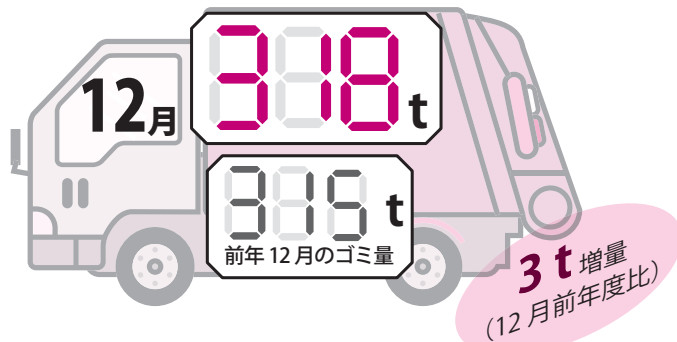

年間367tの減

ゴミメーター

（家庭から収集した
燃えるごみの量）