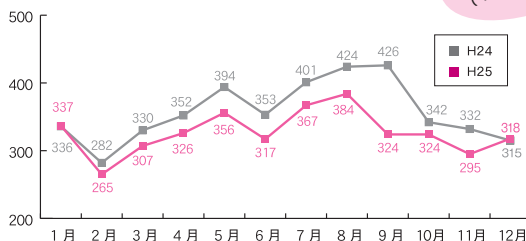

年間367tの減

ゴミメーター

（家庭から収集した
燃えるごみの量）