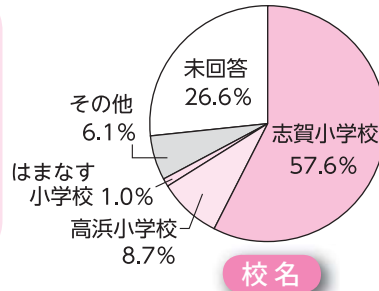

志賀町総合小学校建設検討委員会
事務局 ☎ 32-9360

統合小学校建設検討委員会だより

【校名・校歌・校章に関するアンケート結果】

(1) 校名として適切だと思われるものがありましたら提案してください（記述式）

校名については、回答者が校名を記入する提案型でした。「その他」の回答率は6.1%ではありましたが、「志賀高浜小学校」、「志賀総合小学校」、「志賀中央小学校」など、いろいろな意見がありました。

前号に引き続き、校名、校歌、校章についてのアンケート結果をお知らせします。
統合小学校建設検討委員会では、本アンケート結果を尊重し、協議をすすめていきます。なお、アンケート結果は、志賀町ホームページでも公表しています。

(2) 校歌の決定方法として適切だと思われるものを選んでください

校歌は、統合する各小学校校歌の歌詞を一部ずつ引用したり、児童生徒が作詞をしたりして、作曲のみをプロに委託するなどの意見もありました。

(3) 校章の決定方法として適切だと思われるものを選んでください

校章については、高校生にデザインを依頼するという意見もありました。

法律相談

・弁護士（元高等検察庁検事）、愛知学院大学法科大学院特任教授
國田 武二郎（堀松出身）