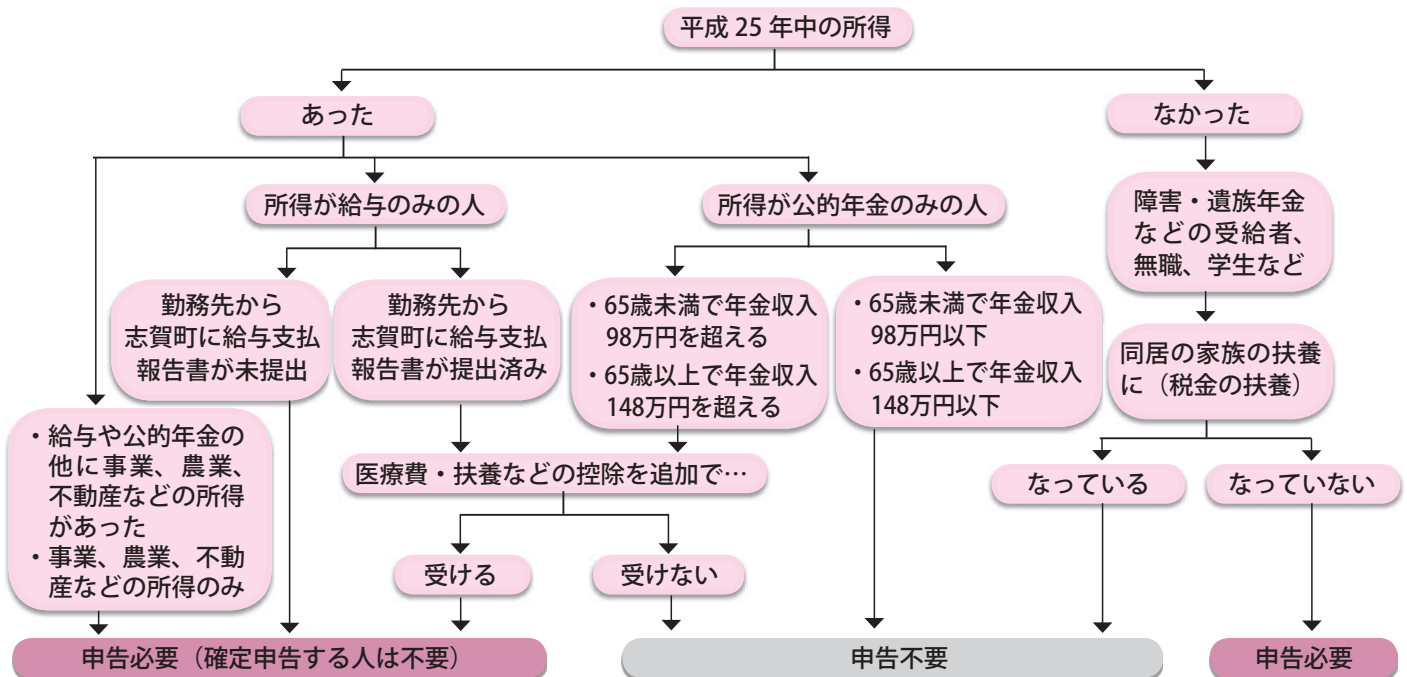

町県民税 所得税

の申告相談

町での申告は **2月14日金** ～ **3月14日金** まで

※七尾税務署では3月17日(月)まで

平成25年中の所得について町県民税や所得税の申告が必要な場合は、必ず申告してください。

町の職員が行う申告相談では、町県民税の申告および所得税の確定申告(税務署で申告相談が必要な人以外)の受け付けを行います。

※申告しなかった場合、国民健康保険税の軽減が受けられないことや所得証明書が交付できないことがあります。

税務署で申告相談が必要な人

- ①土地や株式を売った人
- ②はじめて住宅ローン控除を受ける人
- ③青色申告、収入金額1千万円以上の事業所得がある人
- ④損失の申告をする人
- ⑤死亡した人の申告をする人
- ⑥過去の年分の申告をする人

※町の申告相談では受け付けしません。ただし、②～⑥は七尾税務署の出張受付日(次頁の申告相談日程表を参照)に限り受け付けできます。

▶所得税の確定申告が必要な人(例)

- ①給与所得者で
  - ・給与の年収が2千万円を超える
  - ・給与以外の所得が20万円を超える
  - ・2力所以上から給与を受け、従たる給与などの支払い額が20万円以上
  - ・退職などで年末調整を受けていない
- ②事業所得、不動産所得、公的年金所得などがあり前年中の所得の合計が所得控除の合計額を超える
  - ※年金の収入金額が400万円以下で年金以外の所得金額が20万円以下の人は確定申告の必要はありません。
- ③医療費控除などで所得税の還付を受ける

■所得税の確定申告に関しては… 七尾税務署 個人課税第1部門 ☎ 0767-52-9336 〒 926-8686 七尾市小島町大開地3番地7号

▶町県民税の申告が必要な人(平成26年1月1日現在、志賀町に住んでいる人)

申告に必要なもの

■収入や経費のわかるもの

- ①給与・年金のある人：源泉徴収票
- ②事業・農業・不動産のある人：収支内訳書(自分で作成)、収入経費のわかるもの
- ③その他の収入のある人：収入経費のわかるもの

■印鑑

■所得税を還付する人は口座番号のわかるもの

■税務署や役場から申告書が届いた人はその書類

■控除額がわかるもの

- ①医療費の領収書(自分で合計)、保険金など補てん金額のわかるもの
- ②国民健康保険税、国民年金、介護保険料などの支払証明書
- ③生命・地震保険料の掛金の控除証明書
- ④身体障害者手帳、療育手帳など

■町県民税の申告に関しては… 志賀町役場 税務課住民税担当 ☎ 32-9142 〒 925-0198 志賀町末吉千古1番地1