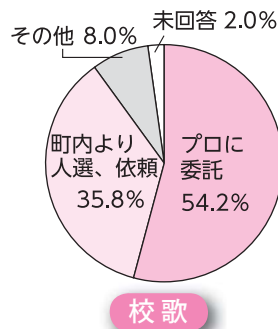

志賀町総合小学校建設検討委員会
事務局 ☎ 32-9360

統合小学校建設検討委員会だより

【校名・校歌・校章に関するアンケート結果】

(1) 校名として適切だと思われるものがありましたら提案してください（記述式）

校名については、回答者が校名を記入する提案型でした。「その他」の回答率は6.1%ではありましたが、「志賀高浜小学校」、「志賀総合小学校」、「志賀中央小学校」など、いろいろな意見がありました。

前号に引き続き、校名、校歌、校章についてのアンケート結果をお知らせします。
統合小学校建設検討委員会では、本アンケート結果を尊重し、協議をすすめていきます。なお、アンケート結果は、志賀町ホームページでも公表しています。

(2) 校歌の決定方法として適切だと思われるものを選んでください

校歌は、統合する各小学校校歌の歌詞を一部ずつ引用したり、児童生徒が作詞をしたりして、作曲のみをプロに委託するなどの意見もありました。

(3) 校章の決定方法として適切だと思われるものを選んでください

校章については、高校生にデザインを依頼するという意見もありました。

法律相談

・弁護士（元高等検察庁検事）、愛知学院大学法科大学院特任教授
國田 武二郎（堀松出身）