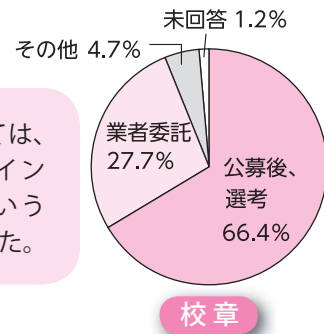

志賀町総合小学校建設検討委員会
事務局 ☎ 32-9360

統合小学校建設検討委員会だより

【校名・校歌・校章に関するアンケート結果】

(1) 校名として適切だと思われるものがありましたら提案してください（記述式）

校名については、回答者が校名を記入する提案型でした。「その他」の回答率は6.1%ではありましたが、「志賀高浜小学校」、「志賀総合小学校」、「志賀中央小学校」など、いろいろな意見がありました。

前号に引き続き、校名、校歌、校章についてのアンケート結果をお知らせします。
統合小学校建設検討委員会では、本アンケート結果を尊重し、協議をすすめていきます。なお、アンケート結果は、志賀町ホームページでも公表しています。

(2) 校歌の決定方法として適切だと思われるものを選んでください

校歌は、統合する各小学校校歌の歌詞を一部ずつ引用したり、児童生徒が作詞をしたりして、作曲のみをプロに委託するなどの意見もありました。

(3) 校章の決定方法として適切だと思われるものを選んでください

校章については、高校生にデザインを依頼するという意見もありました。

法律相談

・弁護士（元高等検察庁検事）、愛知学院大学法科大学院特任教授
國田 武二郎（堀松出身）