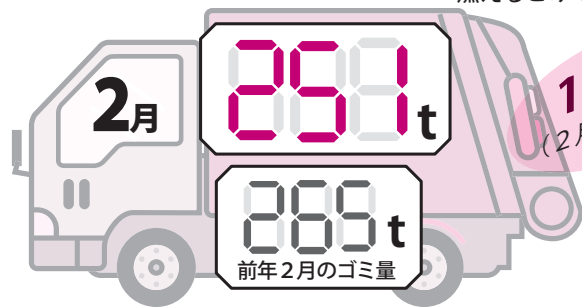

※石川県出身芸人の「ぶんぶんボウル」もやってくる！

☎ 中能登町商工会 ☎ 0767-76-1221

14tの減量

ゴミメーター

（家庭から収集した燃えるごみの量）

14t減量
(2月前年度比)

昨年より14tの減量に成功!!
もっとごみを減らせるように、
今もひとしほりを忘れずにね!

☎ 環境安全課 ☎ 32-9321