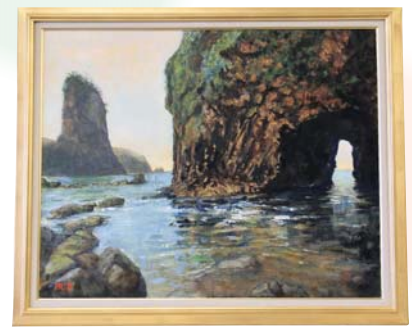

【特選】

海を眺む 洋画
高柳 惟 (金沢市)

【奨励賞】

朝光の福浦港 洋画
加藤 高嶺 (金沢市)

【奨励賞】

舟溜り 洋画
大門 純子 (金沢市)

【奨励賞】

朝なぎ 洋画
寺中 正昭 (金沢市)