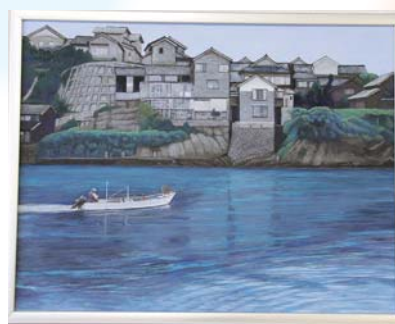

【富来商工会長賞】

映 日本画
助塚 修 (金沢市)