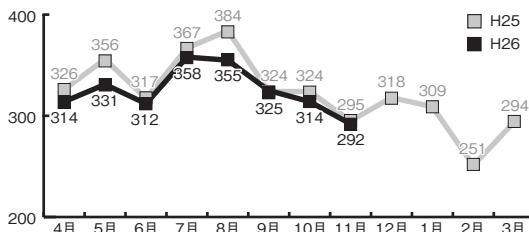

今年も好スタート♪

環境安全課 ☎32-9321