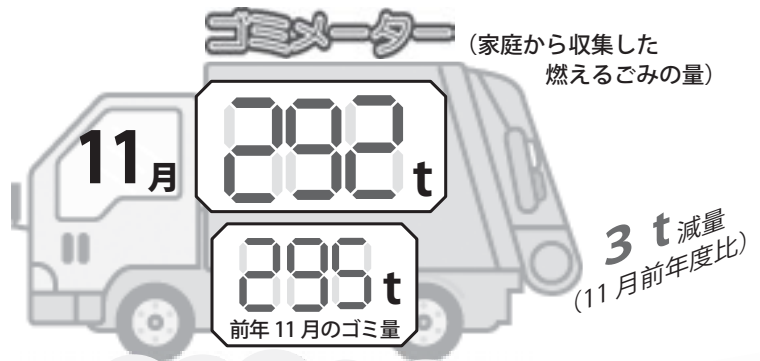

3tの減量

前年より3tの減量です！
今もひとしほりを忘れずに、
ごみを減らしていきましょう!!