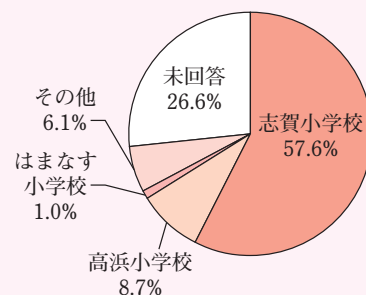

1 アンケート

保護者アンケートの結果、「志賀小学校」が全体の57.6%を占め、二番目に多い「高浜小学校」の8.7%を大きく上回っている。(図1参照)

2 新しい校名

新設校には、既存校にない新しい校名がふさわしい。

3 地域を象徴

地域を象徴する校名として、富来地域には「富来小学校・富来中学校」があり、志賀地域には「志賀小学校・志賀中学校」が望ましい。

校名については、慎重に協議を進めてきました。様々な意見を集約し、新校名での設置条例が町議会で承認されました。現在は、校歌や校章などの制作に向けての準備も進めています。