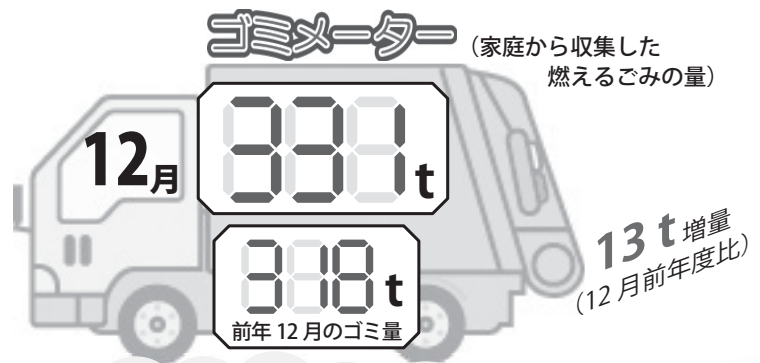

オレオレ詐欺の主な手口

電話番号が変わった！

女性を妊娠させた！
会社の金に手を出した！

と、息子などのフリをする犯人は嘘の電話番号を伝えます。

↓

などと、振り込みの依頼をし、お金を騙し取ろうとします。

このような電話があったら、必ず変更前の番号に電話して、本人であるかを確認してください。お金を要求する電話があったら、家族や羽咋警察署(☎22-0110)に相談しましょう。

羽咋警察署・羽咋郡市防犯協会連合会 (☎ 22-4970)

13tの増量

前年より13tの増量です(涙)
年末の大掃除を頑張りすぎたからかなー？

環境安全課
☎ 32-9321

2月の

しかチャンネル 番組ガイド

アナログ：5ch デジタル：9ch
STB：038ch

今月の番組

平成27年 志賀町成人式