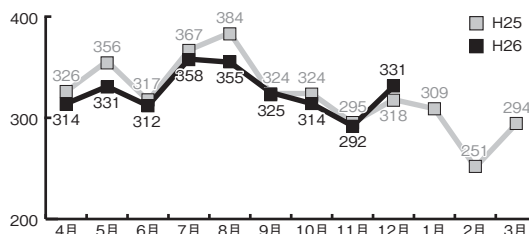

オレオレ詐欺の主な手口

電話番号が変わった！

女性を妊娠させた！
会社の金に手を出した！

と、息子などのフリをする犯人は嘘の電話番号を伝えます。

↓

などと、振り込みの依頼をし、お金を騙し取ろうとします。

このような電話があったら、必ず変更前の番号に電話して、本人であるかを確認してください。お金を要求する電話があったら、家族や羽咋警察署(☎22-0110)に相談しましょう。

羽咋警察署・羽咋郡市防犯協会連合会 (☎ 22-4970)

13tの増量

前年より13tの増量です(涙)
年末の大掃除を頑張りすぎたからかなー？

環境安全課
☎ 32-9321

2月の

しかチャンネル 番組ガイド

アナログ：5ch デジタル：9ch
STB：038ch

今月の番組

平成27年 志賀町成人式

1月11日(日)、能登ロイヤルホテルで志賀町成人式が行われました。新成人は、平成6年4月2日から平成7年4月1日生まれまでの225人。190人が式に出席しました。今年も実行委員による手作りの成人式を開催。式後、立志式で二十歳の自分に宛てた手紙を開封し、パーティでは恩師からのビデオレターに、学生時代を懐かんでいました。式典とパーティなどの様子をご覧ください。

平成26年度志賀町生涯学習フェア 15日～