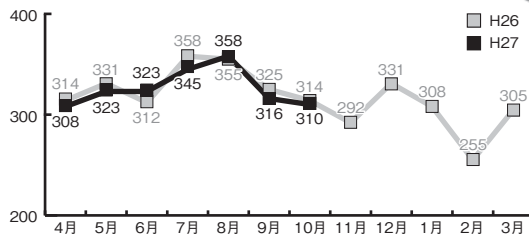

園環境安全課
☎32-9321

有料広告欄

掛金据え置きで保障額アップ!

平成27年4月1日 制度改善 総合保障型

総保障2型 月掛金 2,000円 (18歳~60歳の保障額を抜粋)

病気 1日当たり 入院 4,000円 → 4,500円	1日当たり 1日当たり 通院 1,000円 → 1,500円	事故 1日当たり 1日当たり

その他、不慮の事故や病気による死亡・重度障害などの保障額もアップしました。

お問い合わせと資料のご請求は
☎0120-63-5011
共済取扱団体/石川県認可
石川県民共済生活協同組合

●ホームページからはこちら
石川県民共済 [検索]

●携帯電話からはこちら
〒920-0901 金沢市彦三町2-1-10 真和ビル3F