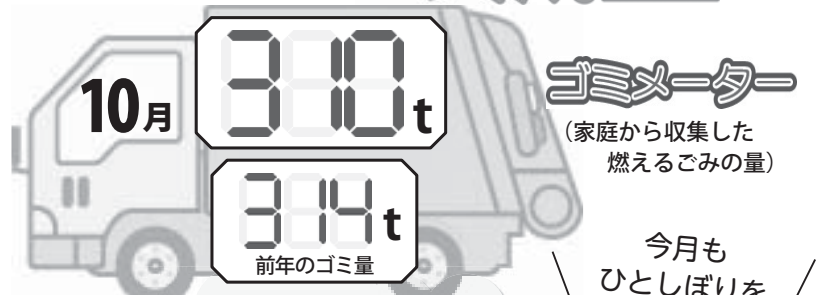

4tの減量

10月は4tの減量に成功！
皆さんのひとしぼりが、
ゴミ減量につながります！

今月も
ひとしぼりを
お忘れなく♪