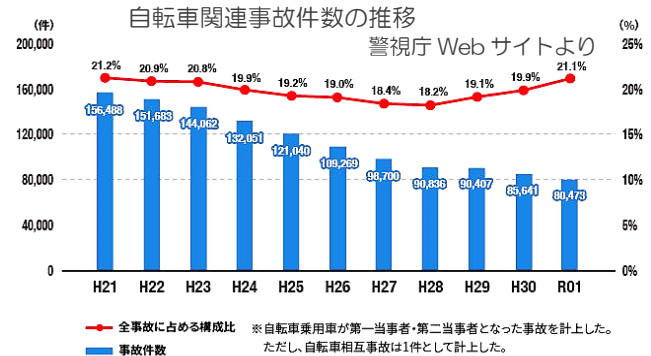

6年生 薬物乱用防止教室の様子

七つ星

校訓 「志高く」

安心・安全

校長 前田 倍成

【交通事故】

統計データによると、歩行中の交通事故死傷者数は「7才（小1～小2）が最も多い」ということが分かっています。そして、歩行中に次いで多いのが、自転車乗車中の事故です。自転車に乗ることが増え、行動範囲も広がり、自転車の操作も巧くなり…しかし、ここにこそ危険が潜んでいます。右上のグラフからは、事故件数自体は減少しているにもかかわらず、自転車が絡む事故の割合が、近年では増加傾向にあることが分かります。