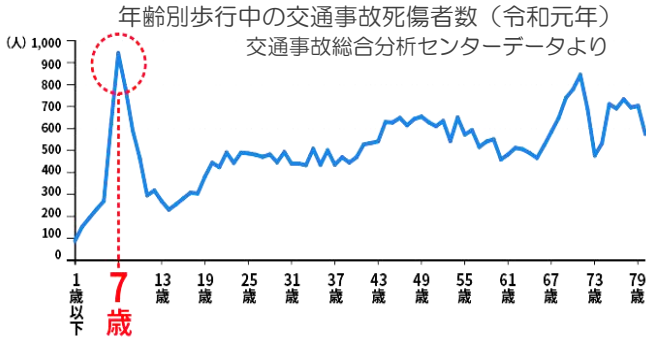

6年生 薬物乱用防止教室の様子

七つ星

校訓 「志高く」

安心・安全

校長 前田 倍成

【交通事故】

統計データによると、歩行中の交通事故死傷者数は「7才（小1～小2）が最も多い」ということが分かっています。そして、歩行中に次いで多いのが、自転車乗車中の事故です。自転車に乗ることが増え、行動範囲も広がり、自転車の操作も巧くなり…しかし、ここにこそ危険が潜んでいます。右上のグラフからは、事故件数自体は減少しているにもかかわらず、自転車が絡む事故の割合が、近年では増加傾向にあることが分かります。