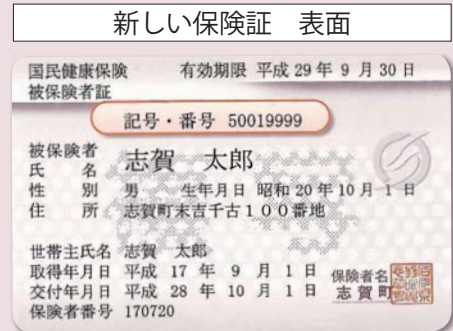

現在使用中の国民健康被保険者証は **9月30日** で有効期限が切れます。9月中旬に新しい被保険者証を送付します。

☎ 住民課 国民健康保険担当 ☎ 32-9121

被保険者証は1人に1枚交付されます。被保険者全員分の保険証を世帯主宛に簡易書留で郵送しますので、確認してください。ただし、短期保険者証または資格証明書の人については、直接住民課で交付する場合があります。記載の氏名・生年月日・住所などに間違いがないか確認してください。職場の健康保険に加入した場合は、国民健康保険脱退の手続きが必要です。職場の健康保険証と国民健康保険被保険者証、印鑑を持参し、住民課または富来支所総合窓口で手続きをお願いします。有効期限切れの古い被保険者証は、住民課または富来支所総合窓口まで返却するか、自身で廃棄処分してください。

国民健康保険被保険者証が一斉更新されます。

※新しい保険証の色は「えんじ色」です。