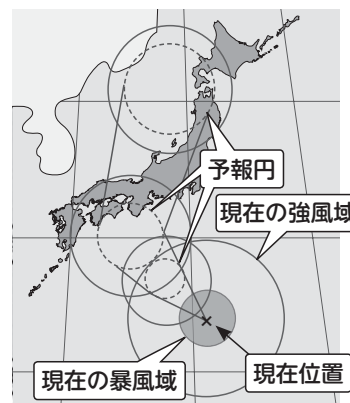

■台風の大きさ

大きさ	風速 15 m / 秒以上の半径
大型(大きい)	500 km以上～ 800 km未満
超大型(非常に大きい)	800km以上