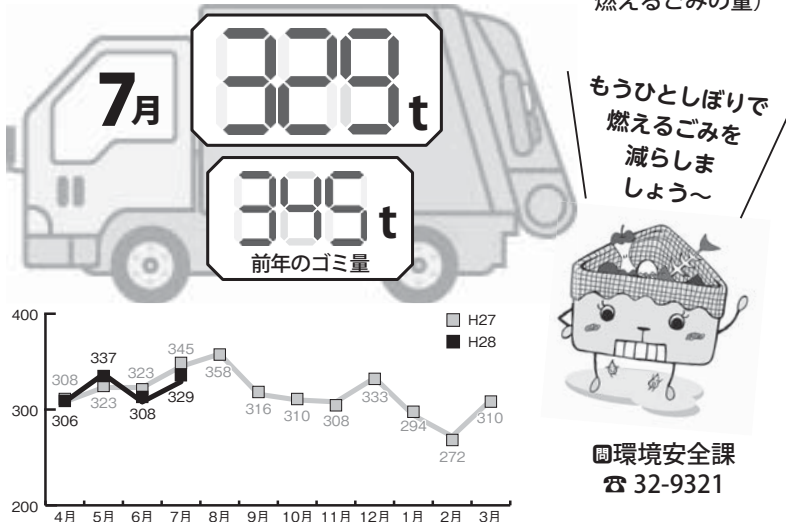

16tの減量 ゴミメーター

(家庭から収集した燃えるごみの量)

有料広告欄

スギヨファームのぶどう園へ行こう!

期間 7月23日~9月下旬(予定)
開園時間:10:00~16:00

場所 スギヨファームぶどう園
(能登リゾートエリア増徳浦沿い)
★のぼり旗と看板が目印です★

スチューベン¥1200/kg、巨峰¥1400/kg、他

《お問合せ》スギヨファーム志賀農場
TEL:0767-42-2617