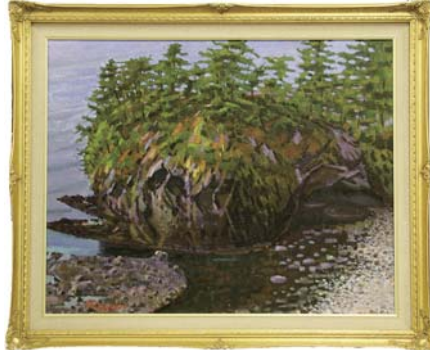

【特選】

巖門好日 洋画
出口 義美 (志賀町小室)