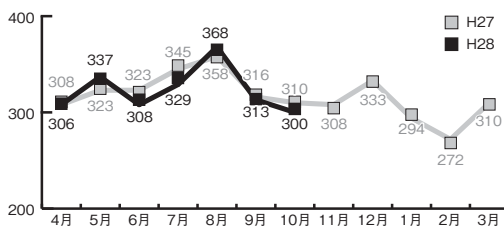

ルンッ♪

〒環境安全課 ☎ 32-9321

有料広告欄

介護スタッフ・入居者 同時募集中

要介護1～5対応
まずはお電話でご相談ください

☎(0767)22-7739

住宅型有料老人ホーム
能登初楽の里
羽咋市寺家町セ2番1(奥多社近く)