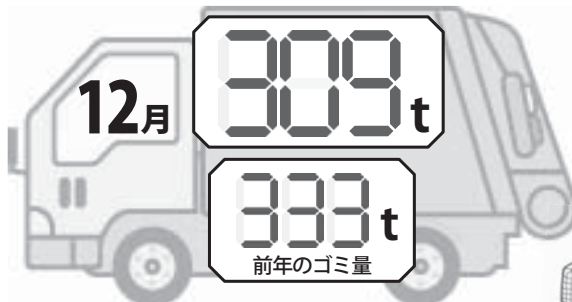

※例外規定とはいえ、むやみに焼却してよいというわけではありません。風向きや場所によっては付近住民への迷惑となるので、十分な配慮が必要です。

24tの減量 ゴミメーター

(家庭から収集した燃えるごみの量)

きちんと分別して、ごみを減らしましょう~

ルンッ♪

環境安全課 ☎32-9321

曜日 時間	火・水・木・金 番組内容	土・日・月 番組内容
7:00	おくやみ情報	
7:03	しかチャンニュース	
7:55	北陸電力文字情報	
8:00	今月のお料理レシピ & 志っ賀りヘルス & 志っ賀り体操足若体操 ver.	
8:45	北陸電力志賀原だより & 北陸電力文字情報	
9:00	【～15日】しかっ子あつまれ!! 土田保育園 【16日～】健康フェア	【～15日】しかっ子あつまれ!! とぎ保育園 【16日～】志賀小「開校感謝の日」記念事業
9:55	北陸電力文字情報	
10:00	【～15日】こどこ? 志賀町 七海編 【16日～】成人式	【～15日】しかっ子あつまれ!! 土田保育園 【16日～】健康フェア
10:55	北陸電力文字情報	
11:00	図書館だより	
11:20	確定申告のお知らせ	
11:45	北陸電力志賀原だより & 北陸電力文字情報	
12:00	【～15日】健康フェア 【16日～】しかっ子あつまれ!! 土田保育園	【～15日】志賀小「開校感謝の日」記念事業 【16日～】成人式
12:55	北陸電力文字情報	
13:00	おくやみ情報	
13:03	今月のお料理レシピ & 志っ賀りヘルス	
13:28	志っ賀り体操 足若体操 ver.	
13:55	北陸電力文字情報	
14:00	しかチャンニュース・お知らせ・行政情報	
14:55	北陸電力文字情報	
15:00	【～15日】しかっ子あつまれ!! とぎ保育園 【16日～】こどこ? 志賀町 七海編	【～15日】成人式 【16日～】しかっ子あつまれ!! 土田保育園
15:55	北陸電力文字情報	
16:00	図書館だより	
16:20	確定申告のお知らせ	
16:45	北陸電力志賀原だより & 北陸電力文字情報	
17:00	今月のお料理レシピ & 志っ賀りヘルス	
17:25	北陸電力文字情報	
17:30	【～15日】おきくなったら(志加浦保育園)・ 成人式 【16日～】おきくなったら(中甘田保育園)・ 『特集』笹波移住者の田中夫妻 結婚式・披露宴	【～15日】(再)ぶらり志賀町の旅(あかりちゃん と福浦港編)・健康フェア 【16日～】志賀小「開校感謝の日」記念事業・ 志賀町を描く美術展&能登の里山 里海小・中学生絵画展表彰式
19:00	お知らせ・行政情報	
19:05	しかチャンNEWS (青春全開志賀高!)	【～15日】しかっ子あつまれ!! 土田保育園 【16日～】こどこ? 志賀町 七海編
19:55	北陸電力文字情報	
20:00	【～15日】成人式 【16日～】健康フェア	【～15日】こどこ? 志賀町 七海編 【16日～】成人式
20:45	北陸電力志賀原だより & 北陸電力文字情報	
21:00	【～15日】しかっ子あつまれ!! 土田保育園 【16日～】志賀小「開校感謝の日」記念事業	【～15日】おきくなったら(志加浦保育園)・ しかチャンNEWS 【16日～】おきくなったら(中甘田保育園)・ しかチャンNEWS
21:55	北陸電力文字情報	
22:00	【～15日】志賀小「開校感謝の日」記念事業 【16日～】成人式	【～15日】『特集』笹波移住者の田中夫妻 結婚式・披露宴 【16日～】志賀小「開校感謝の日」記念事業
22:55	北陸電力文字情報	
23:00	おくやみ情報	
23:03	終了	