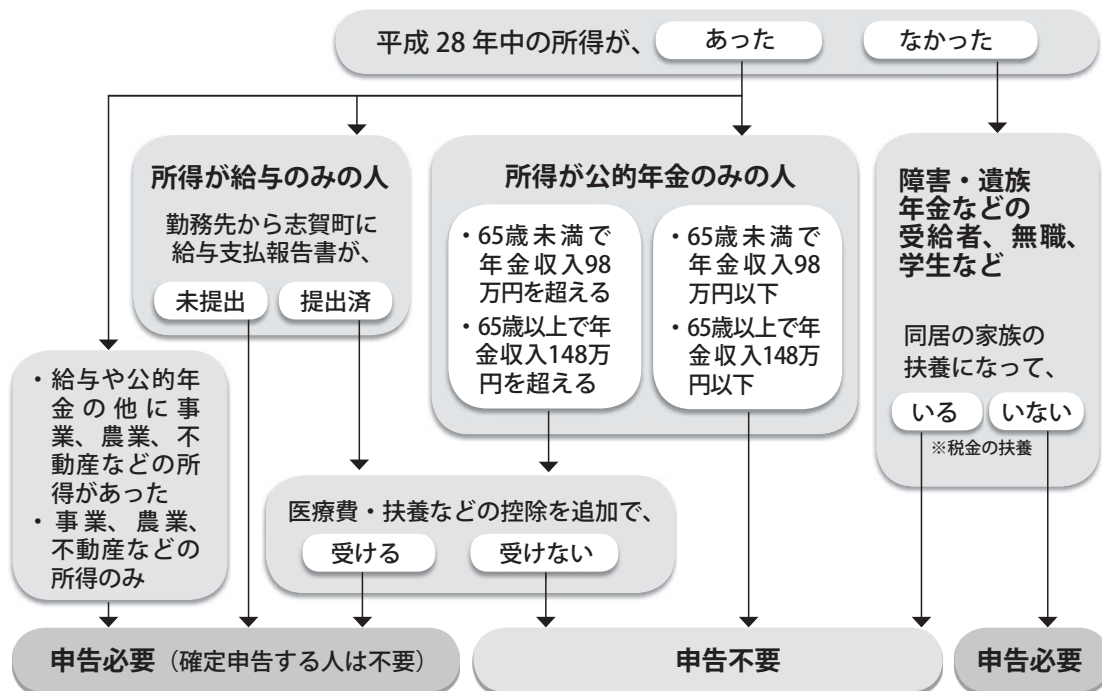

※町の申告相談では受け付けしません

■町県民税の申告が必要な人 (平成29年1月1日現在、志賀町に住んでいる人)

■申請に必要なもの

▶収入や経費の分かるもの

- ①給与・年金のある人：源泉徴収票
- ②事業・農業・不動産のある人：収支内訳書 (自分で作成)、収入経費の分かるもの
- ③その他の収入がある人：収入経費の分かるもの

▶印鑑

▶本人確認書類 (マイナンバーカードまたは通知カード+運転免許証など) の写し