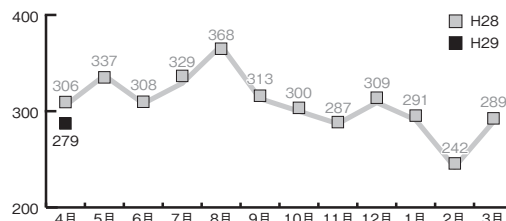

27年度 3,801t
28年度 3,678t
年間 123tの減量でした！

ルンッ♪

環境安全課 ☎ 32-9321

志賀千古温泉 Shi-on

アクアパークシ・オン

営業時間

温泉 午前9時～午後11時
室内プール 午前9時～午後10時
レストラン 午前11時～午後10時

石川県羽咋郡志賀町末宮新保内22-1(道の駅ころもりの里しか内)
※団体予約も承っております。☎0767-32-8555