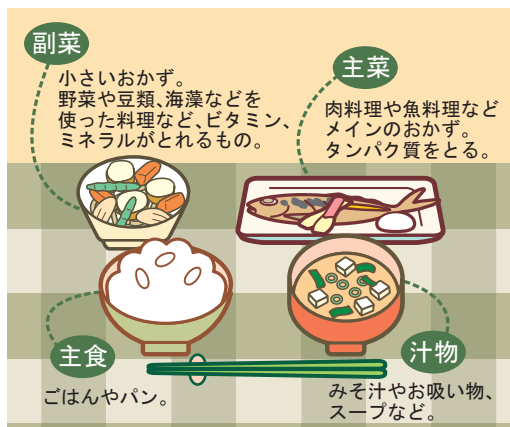

2017
(平成 29 年)

田植え体験

5月10日富来小学校の児童が田植え体験をしました。「ころがし」でつけた跡を目安に泥だらけになりながら手で苗を植えました。

自治体広報紙配信
アプリ「マチイロ」
ダウンロード
はこちら

しかまち食育通信

6月は「食育月間」、
毎月19日は「食育の日」

食育とは健康的な生活を送るために、食に関するあらゆる知識を育むことです。

さまざまな食に対する情報に興味を持って、理解していくことが食育の第一歩になります。

まずは「食」に関心を持つことから始めてみませんか？

健康は食事から健全な食生活の実践のために

1日のスタートは「朝ごはん」から！

朝ごはんは1日のパワーの源であり、朝ごはんを食べると、寝ている間に低下した体温を上昇させ、脳も含めた体全体の機能を目覚めさせる役割があります。

朝ごはんを食べないと、1回の食事の量が増えて食べ過ぎることがあり、肥満や生活習慣病の発症につながる恐れがあります。

健康のためには1日3回の食事を規則的にとり、生活リズムを作っていくことが大切になります。朝食を抜くことが多い人は、おにぎりやサンドイッチ、バナナ、シリアルなど簡単な朝食からはじめてみるとよいでしょう！

■朝ごはんの効果

- ・体温が上昇し、代謝が高まる
- ・太りにくい体を作る
- ・便秘解消
- ・集中力がアップする

「共食」の機会を増やす

ライフスタイルの多様化により、家族そろって食事をする「共食」の機会が減り、「こ食」が増えていきます。

共食は、家族や友人と食卓を囲むことにより会話が増え、コミュニケーションを深める場となります。また、食事のマナーや料理についての関心が高まり、なにより楽しくおいしく食べることが出来ます。家族や友人などと一緒に食事をする機会を増やしていきたいでしょう！

「共食」・・・「共に楽しく食事をする」
「限りある食べ物を分かち合う」

「こ食」とは、

孤食・・・1人で食べる
個食・・・1人ずつ食べているものが違う
固食・・・食べるものが決まっている
濃食・・・味の濃いものばかり食べる
小食・・・食べる量が少ない
子食・・・子どもだけで食べる

地産地消の推進

地産地消とは「地元で生産されたものを地元で消費する」ということです。

地域で生産された農林水産物の使用や、食に関する体験活動を通して、生産者と消費者を結び付けるとともに、消費者の食や農林漁業への関心を高め、理解促進にもつながります。