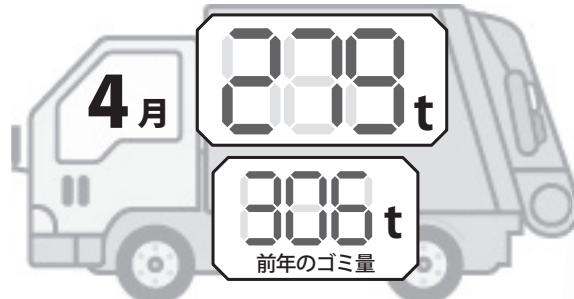

27年度 3,801t
28年度 3,678t
年間 123tの減量でした！

ルンッ♪

環境安全課 ☎ 32-9321

志賀千古温泉 Shi-on

アクアパークシ・オン

営業時間

温泉 午前9時～午後11時
室内プール 午前9時～午後10時
レストラン 午前11時～午後10時

石川県羽咋郡志賀町末宮新保内22-1(道の駅ころもりの里しか内)
※団体予約も承っております。☎0767-32-8555