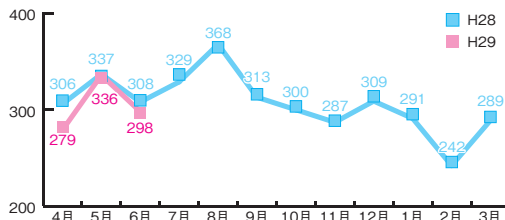

☎ 企画課 ☎ 0767-74-2806

地域安全ニュース

ハク太郎

水の事故に注意！

いよいよ夏本番です。毎年夏には水の事故が発生しています。海や川は、岸から近いところでも流れが速かったり、急に深くなったりして危険がひそんでいます。遊泳禁止区域では絶対に泳がないようにしましょう。救助用具の準備も必要です。

また、海や川にゴミを捨てないようにしましょう。家庭ゴミであっても法律違反となります。

◆海に行くなら、離岸流に注意！

離岸流は沖方向に向かって流れるとても速い流れで、泳ぎの上手な人でも溺れることもあります。流されたと思ったら、海岸と平行に泳いで、離岸流から脱出できたら岸に向かって泳ぎましょう。

◆保護者は子どもから目を離さない！

子どもだけの水遊びは絶対にさせないでください。

羽咋警察署・羽咋郡市防犯協会連合会 (☎ 22-4970)

10tの減量

ゴミメーター

(家庭から収集した燃えるごみの量)

もうひとしほりで燃えるごみを減らしましょう～

☎ 環境安全課 ☎ 32-9321

志賀千古温泉 Shi-on  
アクアパーク シ・オン  
営業時間  
温泉 午前9時～午後11時  
室内プール 午前9時～午後10時  
レストラン 午前11時～午後10時  
石川県羽咋郡志賀町末宮新保内22-1(道の駅こる神の里しか内)  
※団体予約も承っております。☎0767-32-8555

8月の