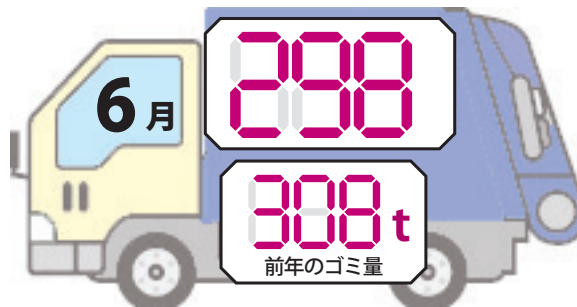

離岸流は沖方向に向かって流れるとても速い流れで、泳ぎの上手な人でも溺れることもあります。流されたと思ったら、海岸と平行に泳いで、離岸流から脱出できたら岸に向かって泳ぎましょう。

◆保護者は子どもから目を離さない！

子どもだけの水遊びは絶対にさせないでください。

羽咋警察署・羽咋郡市防犯協会連合会 (☎ 22-4970)

10tの減量

ゴミメーター

(家庭から収集した燃えるごみの量)

もうひとしほりで燃えるごみを減らしましょう～