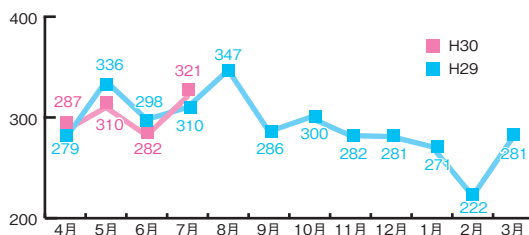

ゴミメーター

(家庭から収集した燃えるごみの量)

☎環境安全課 ☎ 32-9321

間違えやすいごみの分別 一口メモ

- 缶詰めのふた → ○燃えないごみ ×空き缶
  (缶詰めのふたは燃えないごみに出してください)
- イヤホン → ○小型家電製品 ×燃えないごみ
  (イヤホンは小型家電製品に出してください)
- ラップの芯 → ○燃えるごみ ×その他の紙
  (ラップの芯は燃えるごみに出してください)