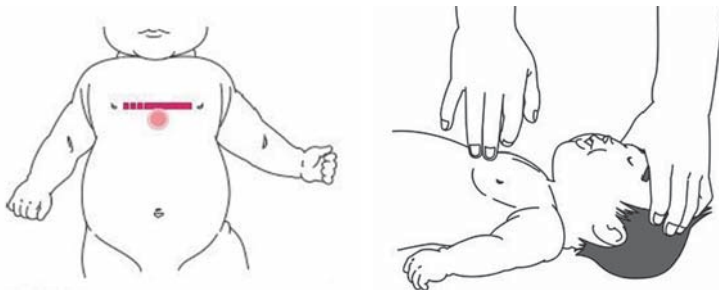

※焼却設備を使用せず廃棄物を焼却する野外焼却は、「廃棄物の処理及び清掃に関する法律」により一部の例外を除き禁止されています。(5年以下の懲役若しくは1,000万円以下の罰金またはその両方が科せられます)

9月9日～15日は、「救急医療週間」

9月9日は救急の日！

消防署では随時、救命講習を受付しております。「いざ」というときのために救命講習を受講しましょう！

「救急の日」は、救急医療と救急業務に対して皆さんに正しく理解と認識を深めていただくための日です。今回は、その一環として、乳児（1歳未満の子ども）への心肺蘇生について紹介します。

胸骨圧迫の方法

- ・左右の乳首を結んだ線の少し足側を目安とする胸骨の下半分を指2本で押します。
- ・15秒間に25～30回のテンポで、圧迫の深さ（強さ）は、胸の厚さの約3分の1を目安に圧迫します。

25～30回 / 15秒

人工呼吸の方法

- ・片方の手を額にあて、もう片方の手であご先を持ち上げ、頭を少し後屈させて、気道確保します。
- ・大きく開いた口で乳児の口と鼻を一緒におおって、胸が軽く上がる程度、息を吹き込みます。