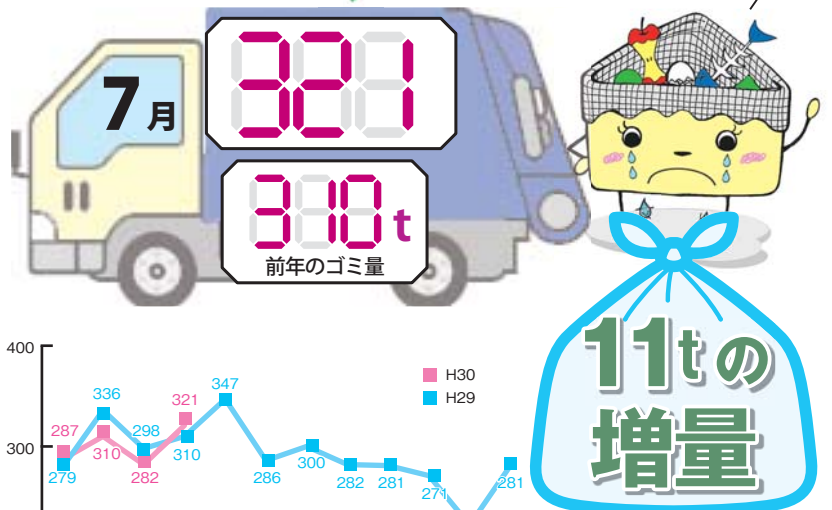

ゴミメーター

(家庭から収集した燃えるごみの量)

☎環境安全課 ☎ 32-9321

間違えやすいごみの分別 一口メモ

- 缶詰めのふた → ○燃えないごみ ×空き缶
  (缶詰めのふたは燃えないごみに出してください)
- イヤホン → ○小型家電製品 ×燃えないごみ
  (イヤホンは小型家電製品に出してください)
- ラップの芯 → ○燃えるごみ ×その他の紙
  (ラップの芯は燃えるごみに出してください)