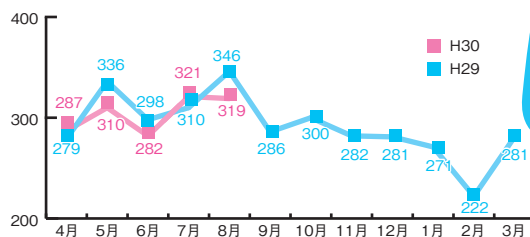

10月のとしい
観光・イベント情報
NAKANOTO TRIP
近隣市町の観光・イベント情報をお知らせします

志賀町からの情報として、2市2町の広報紙に『第14回 志賀町文化祭』を紹介しました。

七尾市 3月10日(日)

能登和倉万葉の里マラソン 2019
エントリー受付中

▶種目・参加料 マラソン 7,000円、10km 4,000円、
親子ペア (1.2km) 3,000円

▶申込期限 11月30日(金)
(先着順)

★詳しくは…

RUNNET 検索

☎観光交流課 ☎ 0767-53-8436

羽咋市 10月21日(日)

余喜ふれあい祭り

余喜地区の総合文化祭です。
ステージイベント、テント村など
をお楽しみください。

▶時間 9:00 ~ 15:00

▶時間 余喜小学校 (大町)

☎余喜公民館 ☎ 0767-26-0254

宝達志水町 12月15日(土) 10:30 ~ 13:00

婚活参加者募集

ケーキ作りを通して婚活をします。手作りを楽しみ、おいしさを味わい、婚活で皆さまの花をさかせてほしいと願っています。参加をお待ちしています。

▶場所 さくらドーム 21 キッキングルーム

▶対象 25 ~ 45歳くらいの人

▶持ち物 エプロン、タオル (当日は、調理しやすい服装)

▶参加費 500円

▶申込締切日 11月21日(木)

☎健康福祉課 ☎ 0767-28-5526

中能登町 11月4日(日) 7:00 スタート

中能登トレジャートレイルウォーク

毎年秋に開催される「中能登トレジャートレイルラン」。
昨年、開山 1300年を迎えたこの歴史ある山で、ランナーが走るコースを実際に歩きながら体験してみませんか。

▶参加費 1,000円 (当日受付時支払い)

▶コース 中能登トレジャートレイルランコースの一部 (5 km程度)

▶集合場所 ラビア鹿島

▶受付時間 5:30 ~ 6:30

☎企画課 ☎ 0767-74-2806

10月

スリーアール
3R reduce reuse recycle 強化月間

Reduce (リデュース) ・ Reuse (リユース) ・ Recycle (リサイクル)

物を大切に使用し繰り返し使うこと。

例 詰め替えのできるものを選ぶ。

ごみをなるべく出さないようにすること。

例 食べきれない買い物をしてない。買いすぎた場合は、小分けし冷凍するなど工夫しましょう。

使い終わったら資源にまわすこと。

例 捨てるときに分別をしっかりと行う。

ようやく残暑もおさまり、過ごしやすい秋到来「食欲の秋」のシーズンになります。おいしいものが沢山あるとつい食べきれない買い物をしがちになります。

ごみに占める食品の割合は大変多く、全国で646万t、年間1人当たり約51kg、毎日お茶碗1杯分くらいのご飯を捨てている計算になります。

家庭での食品ロスは食材別で最も多いのが野菜です。

食品ロスとは、まだ食べられるのに廃棄される食品をいいます。つついっさりして冷蔵庫の奥に眠っていた食品や、作りすぎて食べきれずに捨てることがあります。日頃から無駄な買い物を減らし、おいしく食べきるように心がけましょう。

☎環境安全課 ☎ 32-9321

ゴミメーター

(家庭から収集した燃えるごみの量)

27tの減量

☎環境安全課
☎ 32-9321