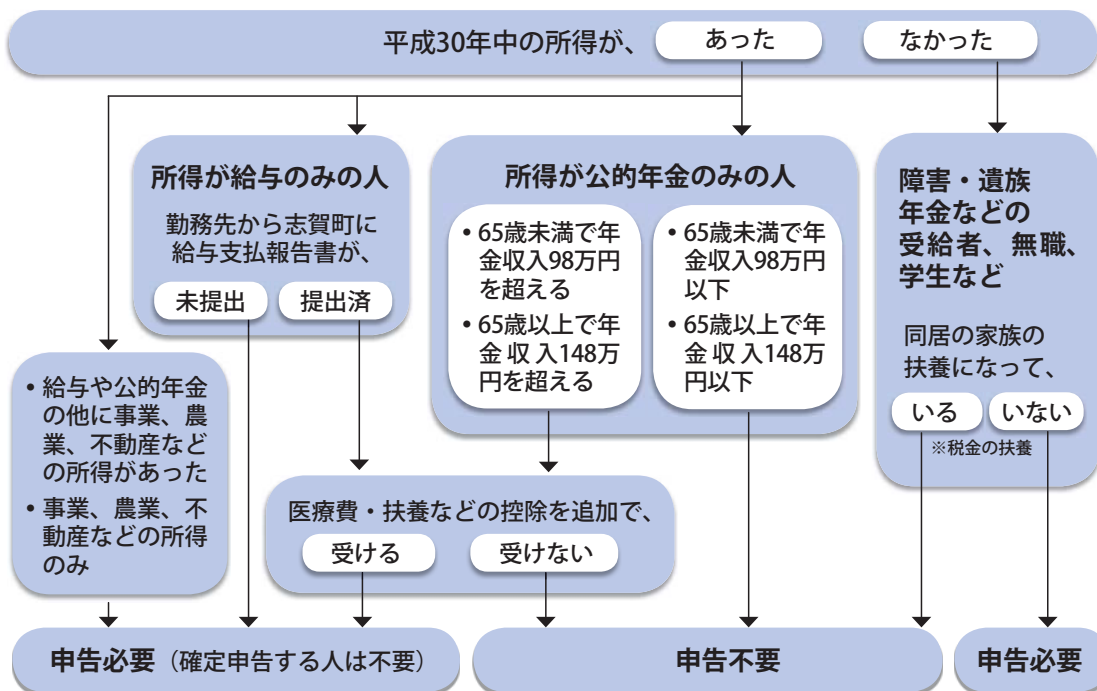

町での
申告期間

2月15日(金)から3月15日(金)まで

税

おの申告、 お忘れなく！

■所得税の確定申告が必要な人

①事業所得、不動産所得、公的年金所得などがあり、前年中の所得の合計が所得控除の合計額を超える人

※公的年金などの収入金額が400万円以下で、その年分の公的年金以外の所得金額が20万円以下の場合、確定申告の必要はありません。

②給与所得者で、

- ・給与の年収が2千万円を超える人
- ・給与以外の所得が20万円を超える人
- ・2カ所以上から給与を受けている人
- ・退職などで年末調整を受けていない人

③医療費控除などで所得税の還付を受ける人

■税務署で申告相談が必要な人

- ①土地や株式を売った人
- ②はじめて住宅ローン控除を受ける人
- ③青色申告、収入金額1千万円以上の事業所得がある人
- ④損失の申告をする人
- ⑤死亡した人の申告をする人
- ⑥過去の年分の申告をする人

※町の申告相談では受け付けしません

■町県民税の申告が必要な人 (平成31年1月1日現在、志賀町に住んでいる人)

■申請に必要なもの

▶収入や経費の分かるもの

- ①給与・年金のある人：源泉徴収票
- ②事業・農業・不動産のある人：収支内訳書 (自分で作成)、収入経費の分かるもの
- ③その他の収入がある人：収入経費の分かるもの

▶はんこ

▶本人確認書類 (マイナンバーカードまたは通知カード+運転免許証など) の写し

▶所得税を還付する人は口座番号の分かるもの
▶税務署や役場から申告書が届いた人はその書類

▶控除額が分かるもの

- ①医療費控除：医療費の領収書 (自分で合計)、保険金など補てん金額の分かるもの
- ②社会保険料控除：国民健康保険税、国民年金、介護保険料などの支払証明書
- ③生命・地震保険料控除：掛金の控除証明書
- ④障害者控除：身体障害者手帳、療育手帳など

平成30年中の所得について、町県民税や所得税の申告が必要な場合は、必ず申告してください。町の税務課による申告相談では、町県民税の申告や所得税の確定申告 (税務署で申告相談が必要な人以外) を受け付けます。

※申告しなかった場合、国民健康保険税の軽減が受けられないことや所得証明書が交付できないことがあります。