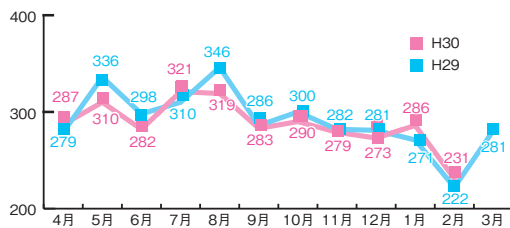

ゴミメーター

(家庭から収集した燃えるごみの量)