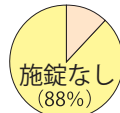

▶時間 9:30～18:00  
(土日祝 9:00～18:00)

▶休館 月曜日

▶場所 宝達志水町立図書館

和倉公民館 ☎ 0767-29-8350

中能登町 7月5日(金)

不動滝 滝開き

かつて石動山の修験者が行っていたとされる荒行を彷彿とさせる水行などを通じて、無病息災を祈願します。

▶日時 7月5日(金) 10:00～

▶場所 不動滝(井田)

▶内容 滝壺法要、水行体験、護摩法要

和倉公民館 ☎ 0767-76-1422

地域安全ニュース

6月9日はロックの日!

平成30年中に羽咋署管内で発生した盗難被害の多くは無施錠でした。泥棒は鍵のかかっていない場所を狙っています。しっかり施錠しましょう! 鍵かけは防犯の基本です。

【住宅侵入盗】

13件発生し、すべてが無施錠

⇒すべてのドア、窓の鍵をかけましょう!

【自転車盗】

8件発生し、7件が無施錠

⇒ツーロックを習慣化しましょう!

【自動車盗】

1件発生し、無施錠でした。

⇒駐車したら必ず鍵をかけましょう!

羽咋警察署 (☎ 22-0110) ・羽咋郡市防犯協会連合会 (☎ 22-4970)