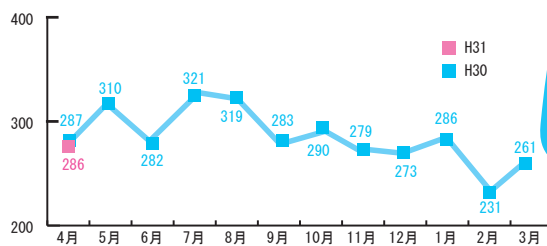

環境安全課 ☎ 32-9321