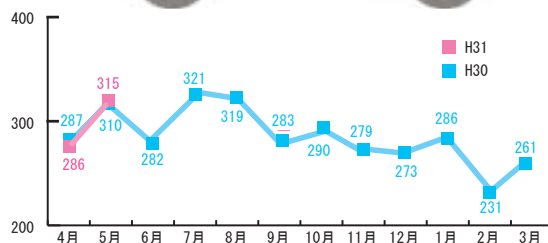

志賀町からの情報として、2市2町の広報紙に『堀松の綱引祭』を紹介しました。

七尾市 7月13日(土)・14日(日)

第78回 七尾港開港120周年七尾港まつり

- 場所 御祇川大通り
  七尾マリンパーク
  (能登食祭市場横)
- 内容 北國花火七尾大会、
  総踊りなど

※詳細は、市ホームページをご覧ください。

☎ 商工観光課 ☎ 0767-53-8424

羽咋市 7月6日(土)・7日(日)

道の駅のと千里浜
2周年あながとまつり

開業2年のご愛顧に感謝を込めておもてなし！多数のテント市、抽選会などのイベントをはじめ、2周年ジェラート、道の駅記念きっぷなど、お楽しみが盛りだくさん。

- 日時 7月6日(土)・7日(日) 9:00～
- 場所 道の駅のと千里浜 (千里浜町)

☎ 道の駅のと千里浜 ☎ 0767-22-3891

宝達志水町 7月9日(火)

今浜海水浴場

千里浜なぎさドライブウェイの入口に位置する今浜海岸。車で走ることができ、浜茶屋や貝売店が立ち並び、海の幸も堪能できます。

浜開き日時
7月9日(火) 10:00～

アクセス のと里山海道今浜IC下車すぐ

☎ 企画振興課 ☎ 0767-29-8250

中能登町 7月27日(土)

第15回中能登町祭「織姫夏ものがたり」

中能登町の夏の一大イベント。鳥津悦子による歌謡ショーをはじめ、盛り沢山のプログラムと模擬店も出店します。是非お立ち寄りください。

- 時間 14:30～21:00
- 場所 レクトピアパーク周辺 (井田)

☎ 企画課 ☎ 0767-74-2806

地域安全ニュース

車上ねらいに気をつけましょう

夏は外出の機会が増えますので、車で外出の際は車上ねらいに注意しましょう。

身近な場所やわずかな時間でも被害は発生します。防犯対策を万全にして犯罪を未然に防ぎましょう。

【駐車するときのポイント】

- 必ずエンジンを切って鍵をかける
  短期間でも鍵をかけましょう。エンジンをかけっぱなしだと車自体が盗まれる可能性もあります。
- 車内を空にする
  車内から荷物が見えないようにし、できるだけ貴重品は持ち出しましょう。
- 盗難防止機器を活用する
  イモビライザーやセンサー式警報装置など、盗難防止機器をつけると一段と防犯効果が高まります。

羽咋警察署 ☎ 22-0110 ・ 羽咋郡市防犯協会連合会 ☎ 22-4970

ゴミメーター
(家庭から収集した燃えるごみの量)

もうひとしほりで燃えるごみを減らしましょう～