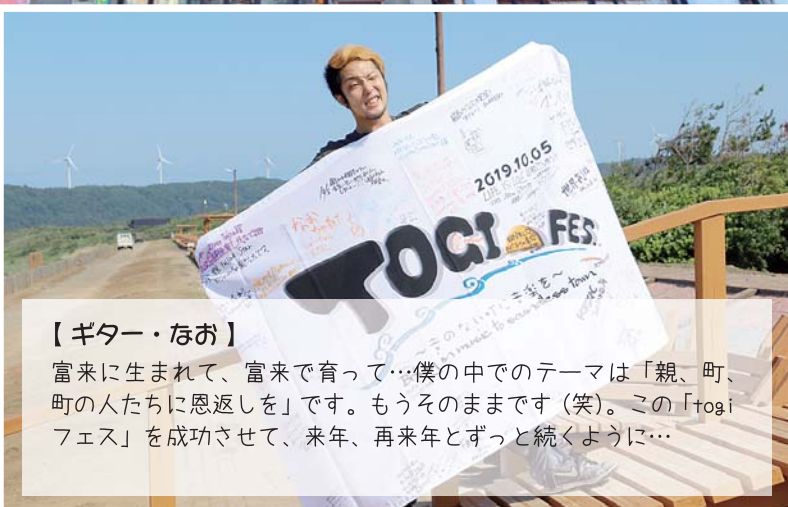

しほ
Shika Town

9

2019
(令和元年)
No.169

トギ フェス
TOGI FES. 2019
音のない町に音楽を

道の駅 とき海街道

INDEX

TOGI FES. 2019	2～3
砂あそびーち・ときめき桜貝廊	4～5
まちかどNews	10～12
情報パーク	13～17
第40回志賀町自衛消防隊操法大会	18

フェスやります!!

HORIZIC×富来商工会青年部

入場無料!!

10月5日 土

10:00 ~ 20:00

とき海街道

【ボーカル・たかほー】

中学、高校と野球しながら音楽してました。HORIZICは高校2年の時結成され、練習スタジオが無かったので機具岩前の二見茶屋で練習してました。夢であった地元での野外フェス。たくさんの人に僕らが生まれ育った富来の良さを感じてほしい。

【ギター・なお】

富来に生まれて、富来で育って…僕の中でのテーマは「親、町、町の人たちに恩返しを」です。もうそのままです(笑)。この「togiフェス」を成功させて、来年、再来年とずっと続くように…

HORIZIC

ホライジック

TOGI FES
HOMEPAGE

TOGI FES. 2019 音のない町に音楽を

【会場】道の駅 とき海街道 (富来領家町 タ-2-11)

【入場料】無料(現在、HORIZICが「HORIZICフェスやりますツアー」と題し全国で募金活動中)

【出演者】音楽11組・太鼓3組 【出店】10~15店舗予定 【目標動員数】500~1000人

【ベース・よっち】

この頃父親と見た目も好きな食べ物も似てきて複雑な想いを抱いている27歳でございます。今回は町の協力のもとでtogiフェスが実現できることを大変感謝しています。来てくれた皆さんが楽しめる時間と空間を作るので、ぜひ足を運んで欲しいです。

【ドラムス・あーちゃん】

私はこの4人の中で唯一「地元出身じゃない人間から見た富来」を知っています。心の底から富来を第二の故郷だと思ってます。「地元出身じゃないのにこんなにいい町なんだぞ」と胸を張って言えます。フェスを作り上げる事で私も富来の人間になれる一歩目を!