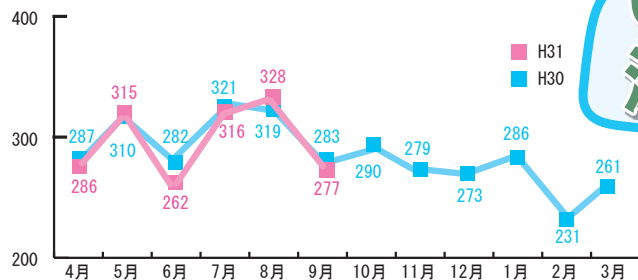

ゴミメーター

(家庭から収集した燃えるごみの量)