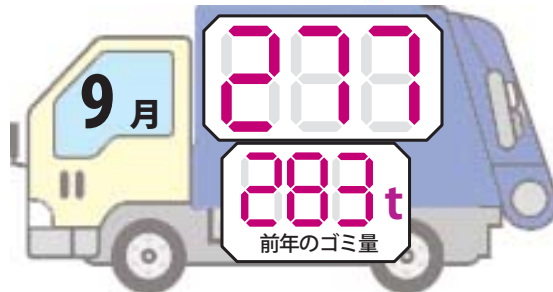

ゴミメーター

(家庭から収集した燃えるごみの量)