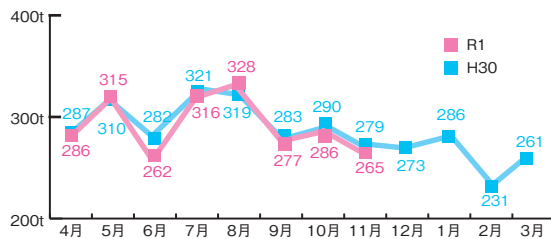

110番は、緊急の事件・事故の電話です。

急がない相談は、警察安全相談#9110または、羽咋警察署、最寄りの交番、駐在所までお問い合わせください。

羽咋警察署 ☎22-0110・羽咋郡市防犯協会連合会 ☎22-4970

ゴミメーター

(家庭から収集した燃えるごみの量)

もうひとしぼりで燃えるごみを減らしましょう~

環境安全課 ☎32-9321

パソコン修理します