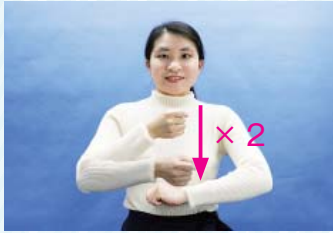

※受診の際は、事前に電話してください。

手話わっち

shoud be do watch
shold be do watch = みるべき

今年度採用の役場職員が
毎月手話で登場します。

おつかれさま

右手のにぎりこぶしで、左手の手くびをトントンと2回たたく

ありがとう

左手の甲に右手の小指がわを軽くあてて、垂直にあげる