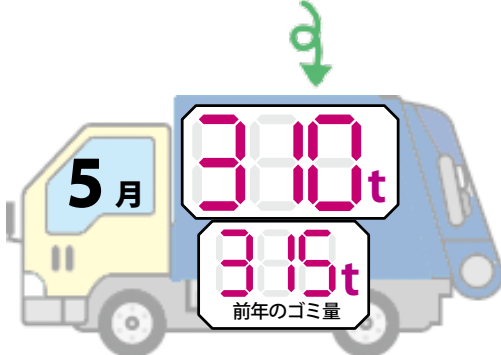

ゴミメーター

(家庭から収集した燃えるごみの量)

きちんと分別して
ごみを減ら
しましょう～

環境安全課
☎ 32-9321

サマージャンボ 7億円
1等前後賞合わせて7億円
1等5億円、前後賞各1億円

ミニサマージャンボ 1千万円
1等1,000万円

7月14日(火) 同時発売 各1枚300円
2020年 豊後村振興会

地元で夢を買いましょう!!