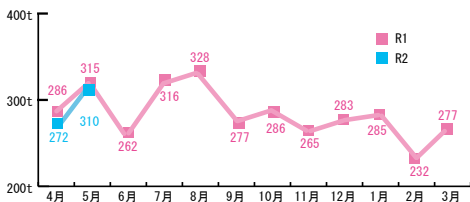

ゴミメーター

(家庭から収集した燃えるごみの量)

きちんと分別して
ごみを減ら
しましょう～

環境安全課
☎ 32-9321

サマージャンボ 7億円
1等前後賞合わせて7億円
1等5億円、前後賞各1億円

ミニサマージャンボ 1千万円
1等1,000万円

7月14日(火) 同時発売 各1枚300円
2020年 豊後村振興会

地元で夢を買いましょう!!