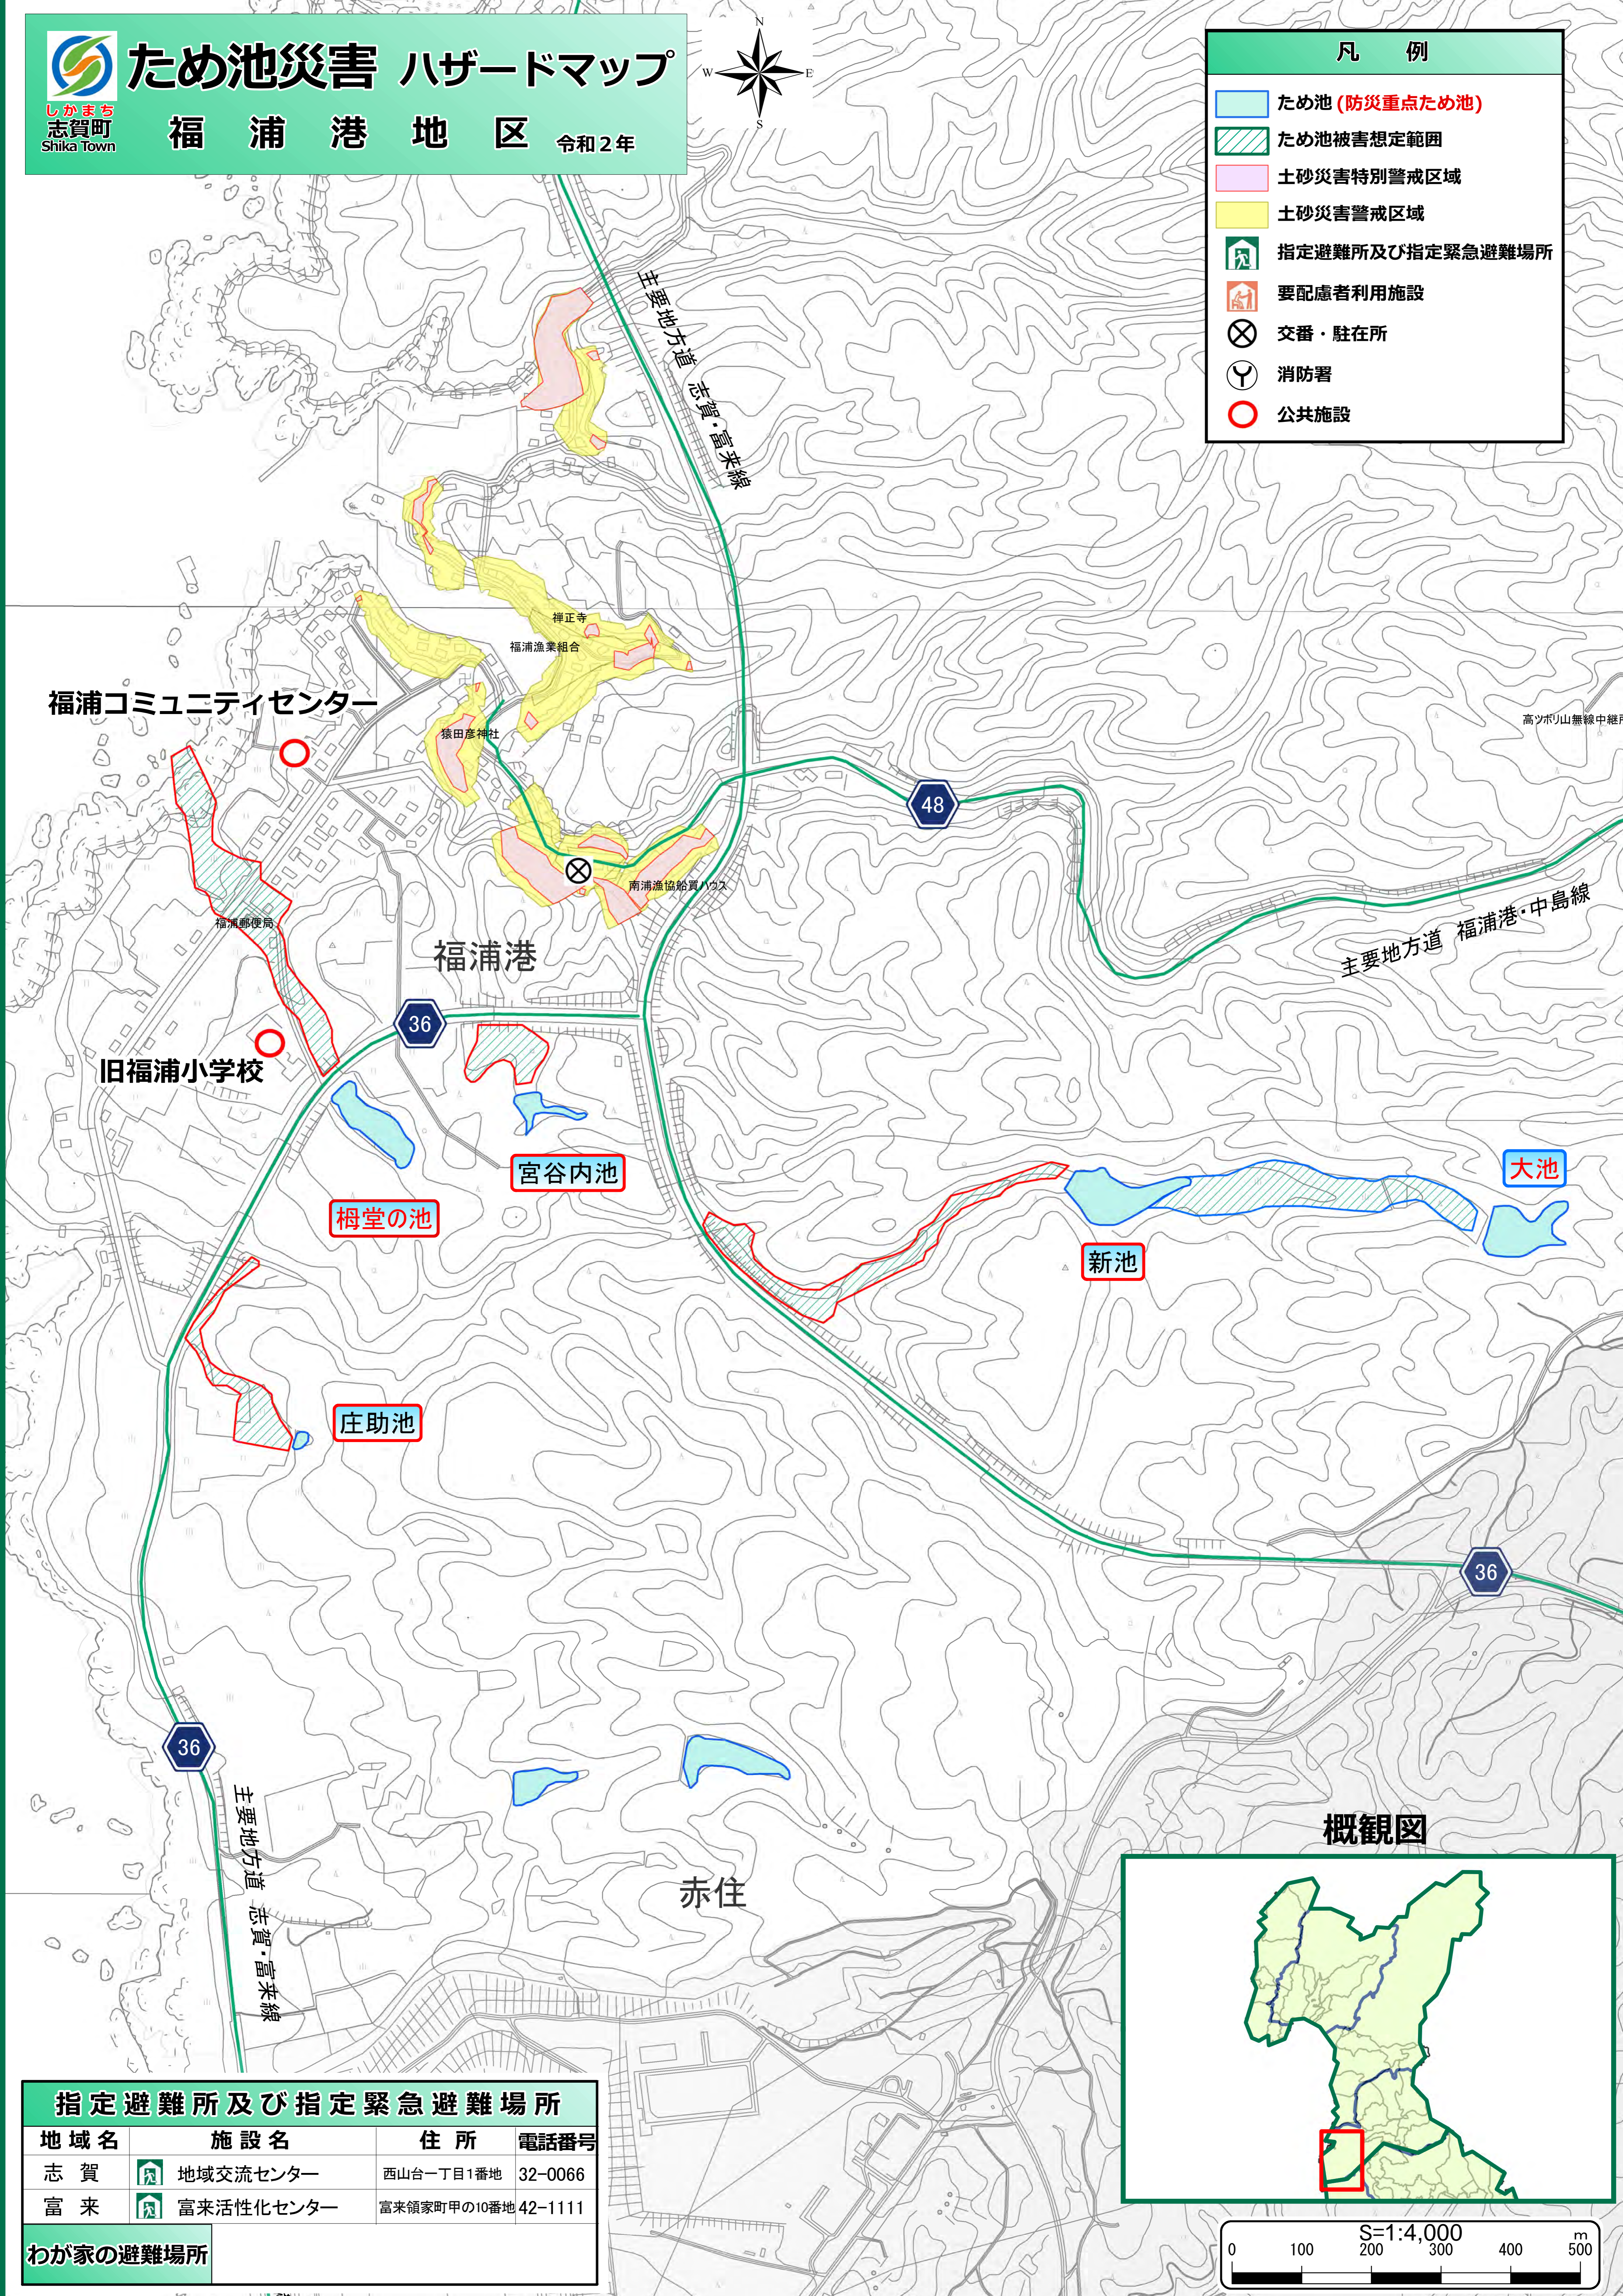

# ため池災害 ハザードマップ

しかまち  
志賀町  
Shika Town

## 福浦港地区 令和2年

凡 例	
	ため池 (防災重点ため池)
	ため池被害想定範囲
	土砂災害特別警戒区域
	土砂災害警戒区域
	指定避難所及び指定緊急避難場所
	要配慮者利用施設
	交番・駐在所
	消防署
	公共施設

概観図

指定避難所及び指定緊急避難場所			
地域名	施設名	住所	電話番号
志賀	地域交流センター	西山台一丁目1番地	32-0066
富来	富来活性化センター	富来領家町甲の10番地	42-1111

**わが家の避難場所**