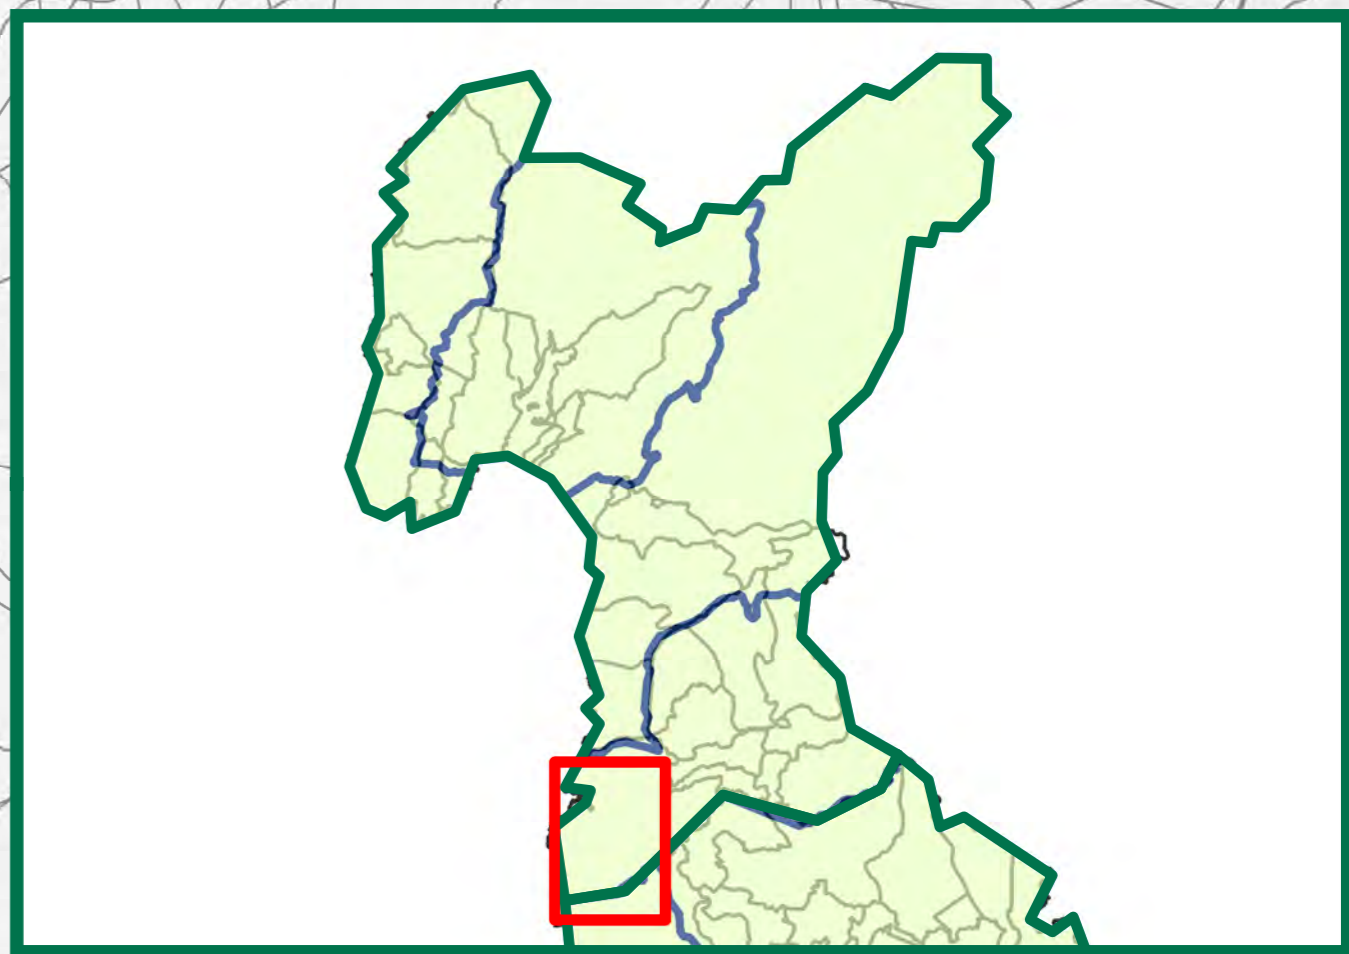

# ため池災害 ハザードマップ

しかまち  
志賀町  
Shika Town

## 福浦港地区 令和2年

凡 例	
	ため池 (防災重点ため池)
	ため池被害想定範囲
	土砂災害特別警戒区域
	土砂災害警戒区域
	指定避難所及び指定緊急避難場所
	要配慮者利用施設
	交番・駐在所
	消防署
	公共施設

概観図

指定避難所及び指定緊急避難場所			
地域名	施設名	住所	電話番号
志賀	地域交流センター	西山台一丁目1番地	32-0066
富来	富来活性化センター	富来領家町甲の10番地	42-1111

**わが家の避難場所**