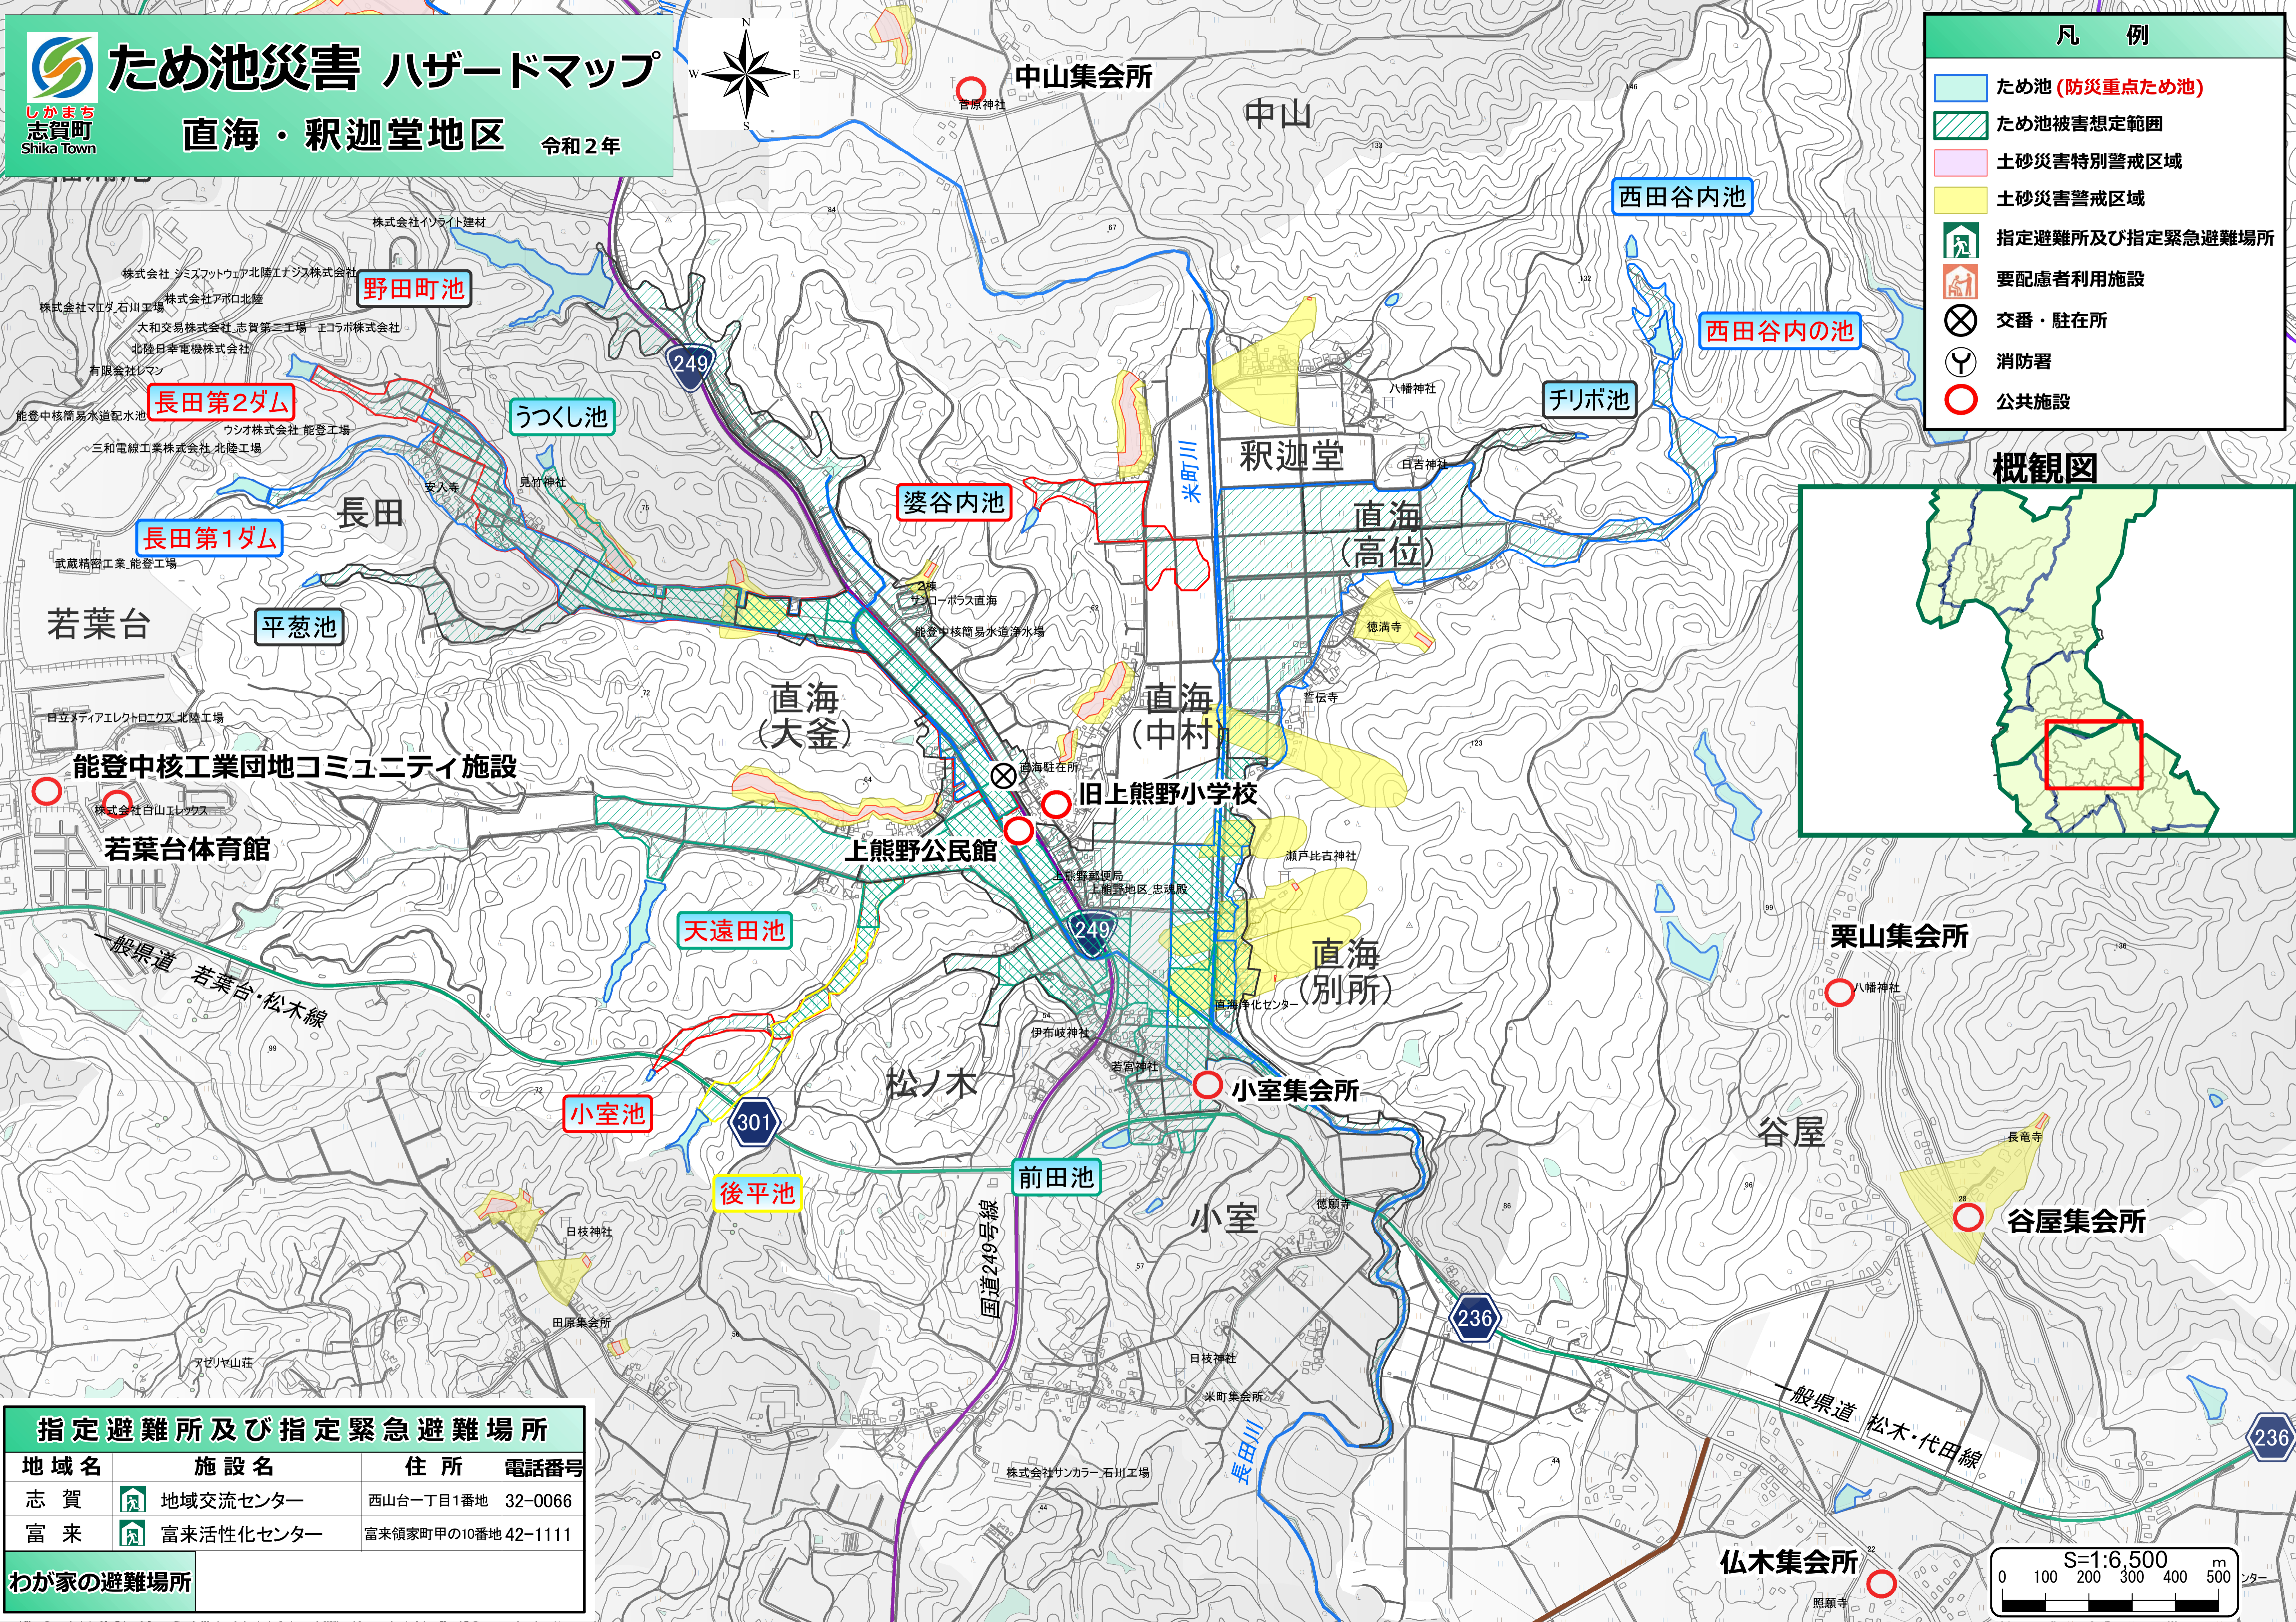

# ため池災害 ハザードマップ

しがまち  
志賀町  
Shika Town

## 直海・釈迦堂地区

令和2年

### 凡例

- ため池 (防災重点ため池)
- ため池被害想定範囲
- 土砂災害特別警戒区域
- 土砂災害警戒区域
- 指定避難所及び指定緊急避難場所
- 要配慮者利用施設
- 交番・駐在所
- 消防署
- 公共施設

### 概観図