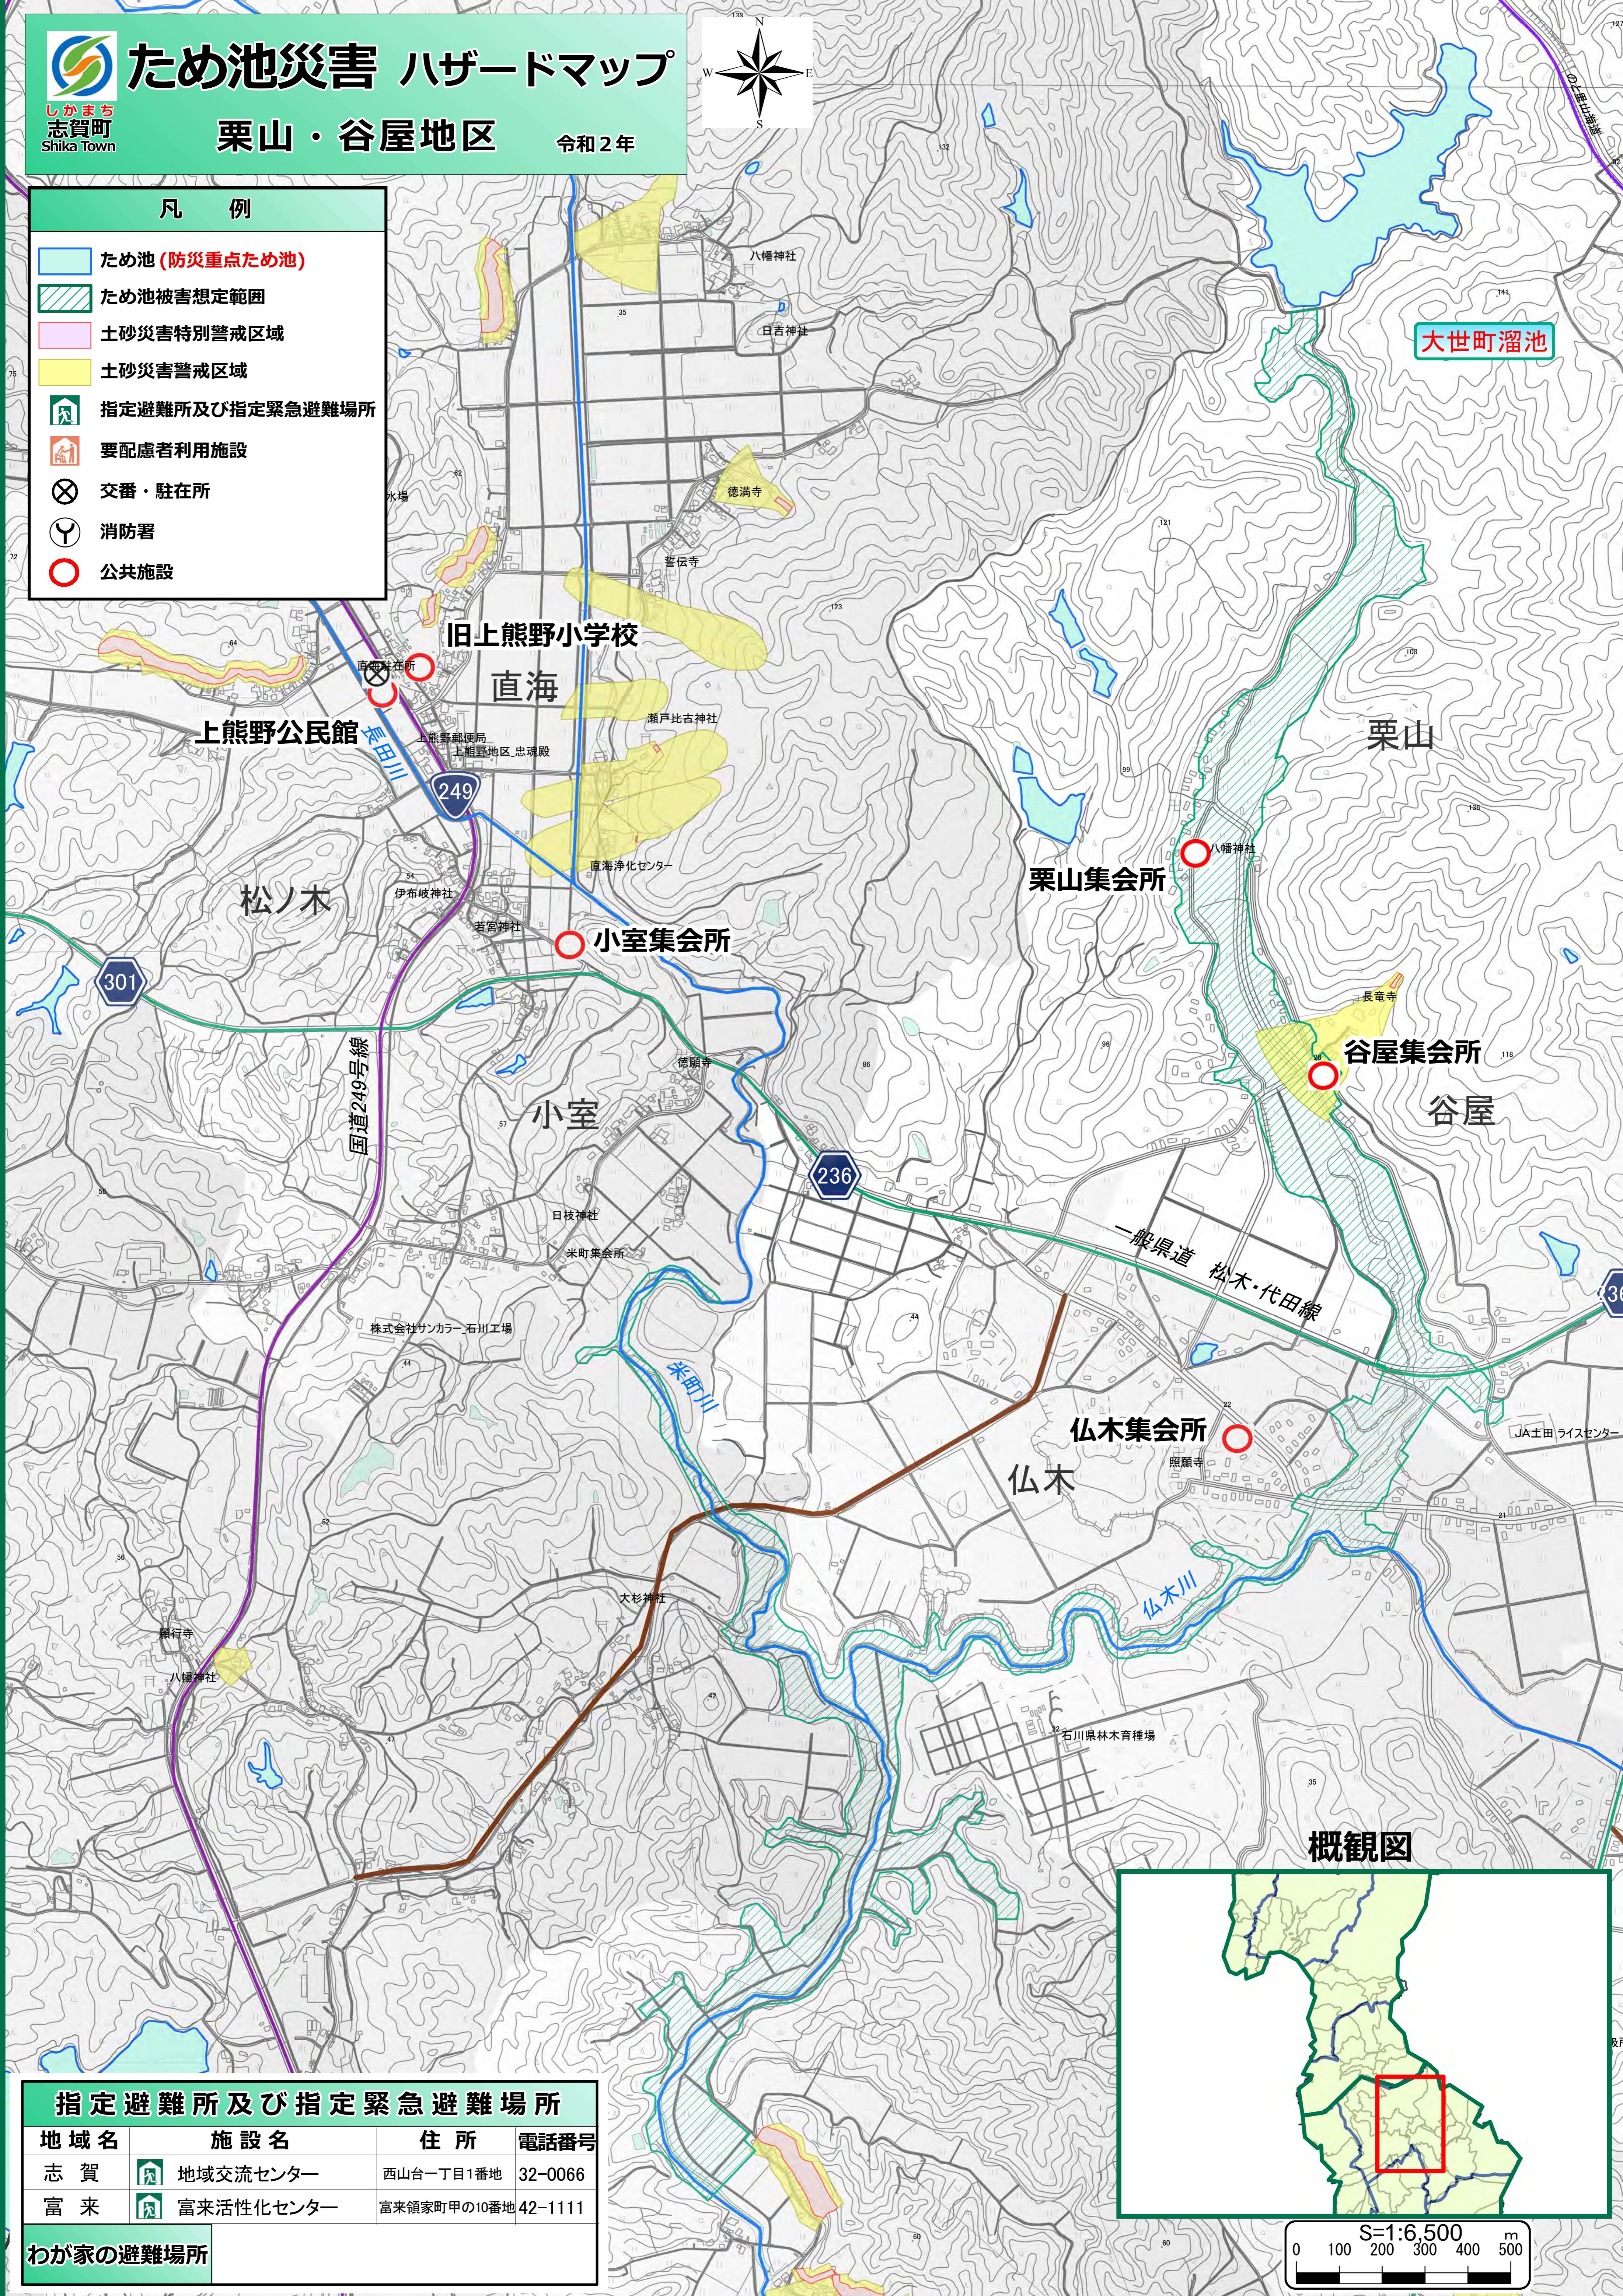

ため池災害 ハザードマップ

しかまち
志賀町
Shika Town

栗山・谷屋地区

令和2年

凡例

- ため池 (防災重点ため池)
- ため池被害想定範囲
- 土砂災害特別警戒区域
- 土砂災害警戒区域
- 指定避難所及び指定緊急避難場所
- 要配慮者利用施設
- 交番・駐在所
- 消防署
- 公共施設

旧上熊野小学校
直海

上熊野公民館

松ノ木

小室集会所

小室

栗山集会所

栗山

谷屋集会所

谷屋

仏木集会所