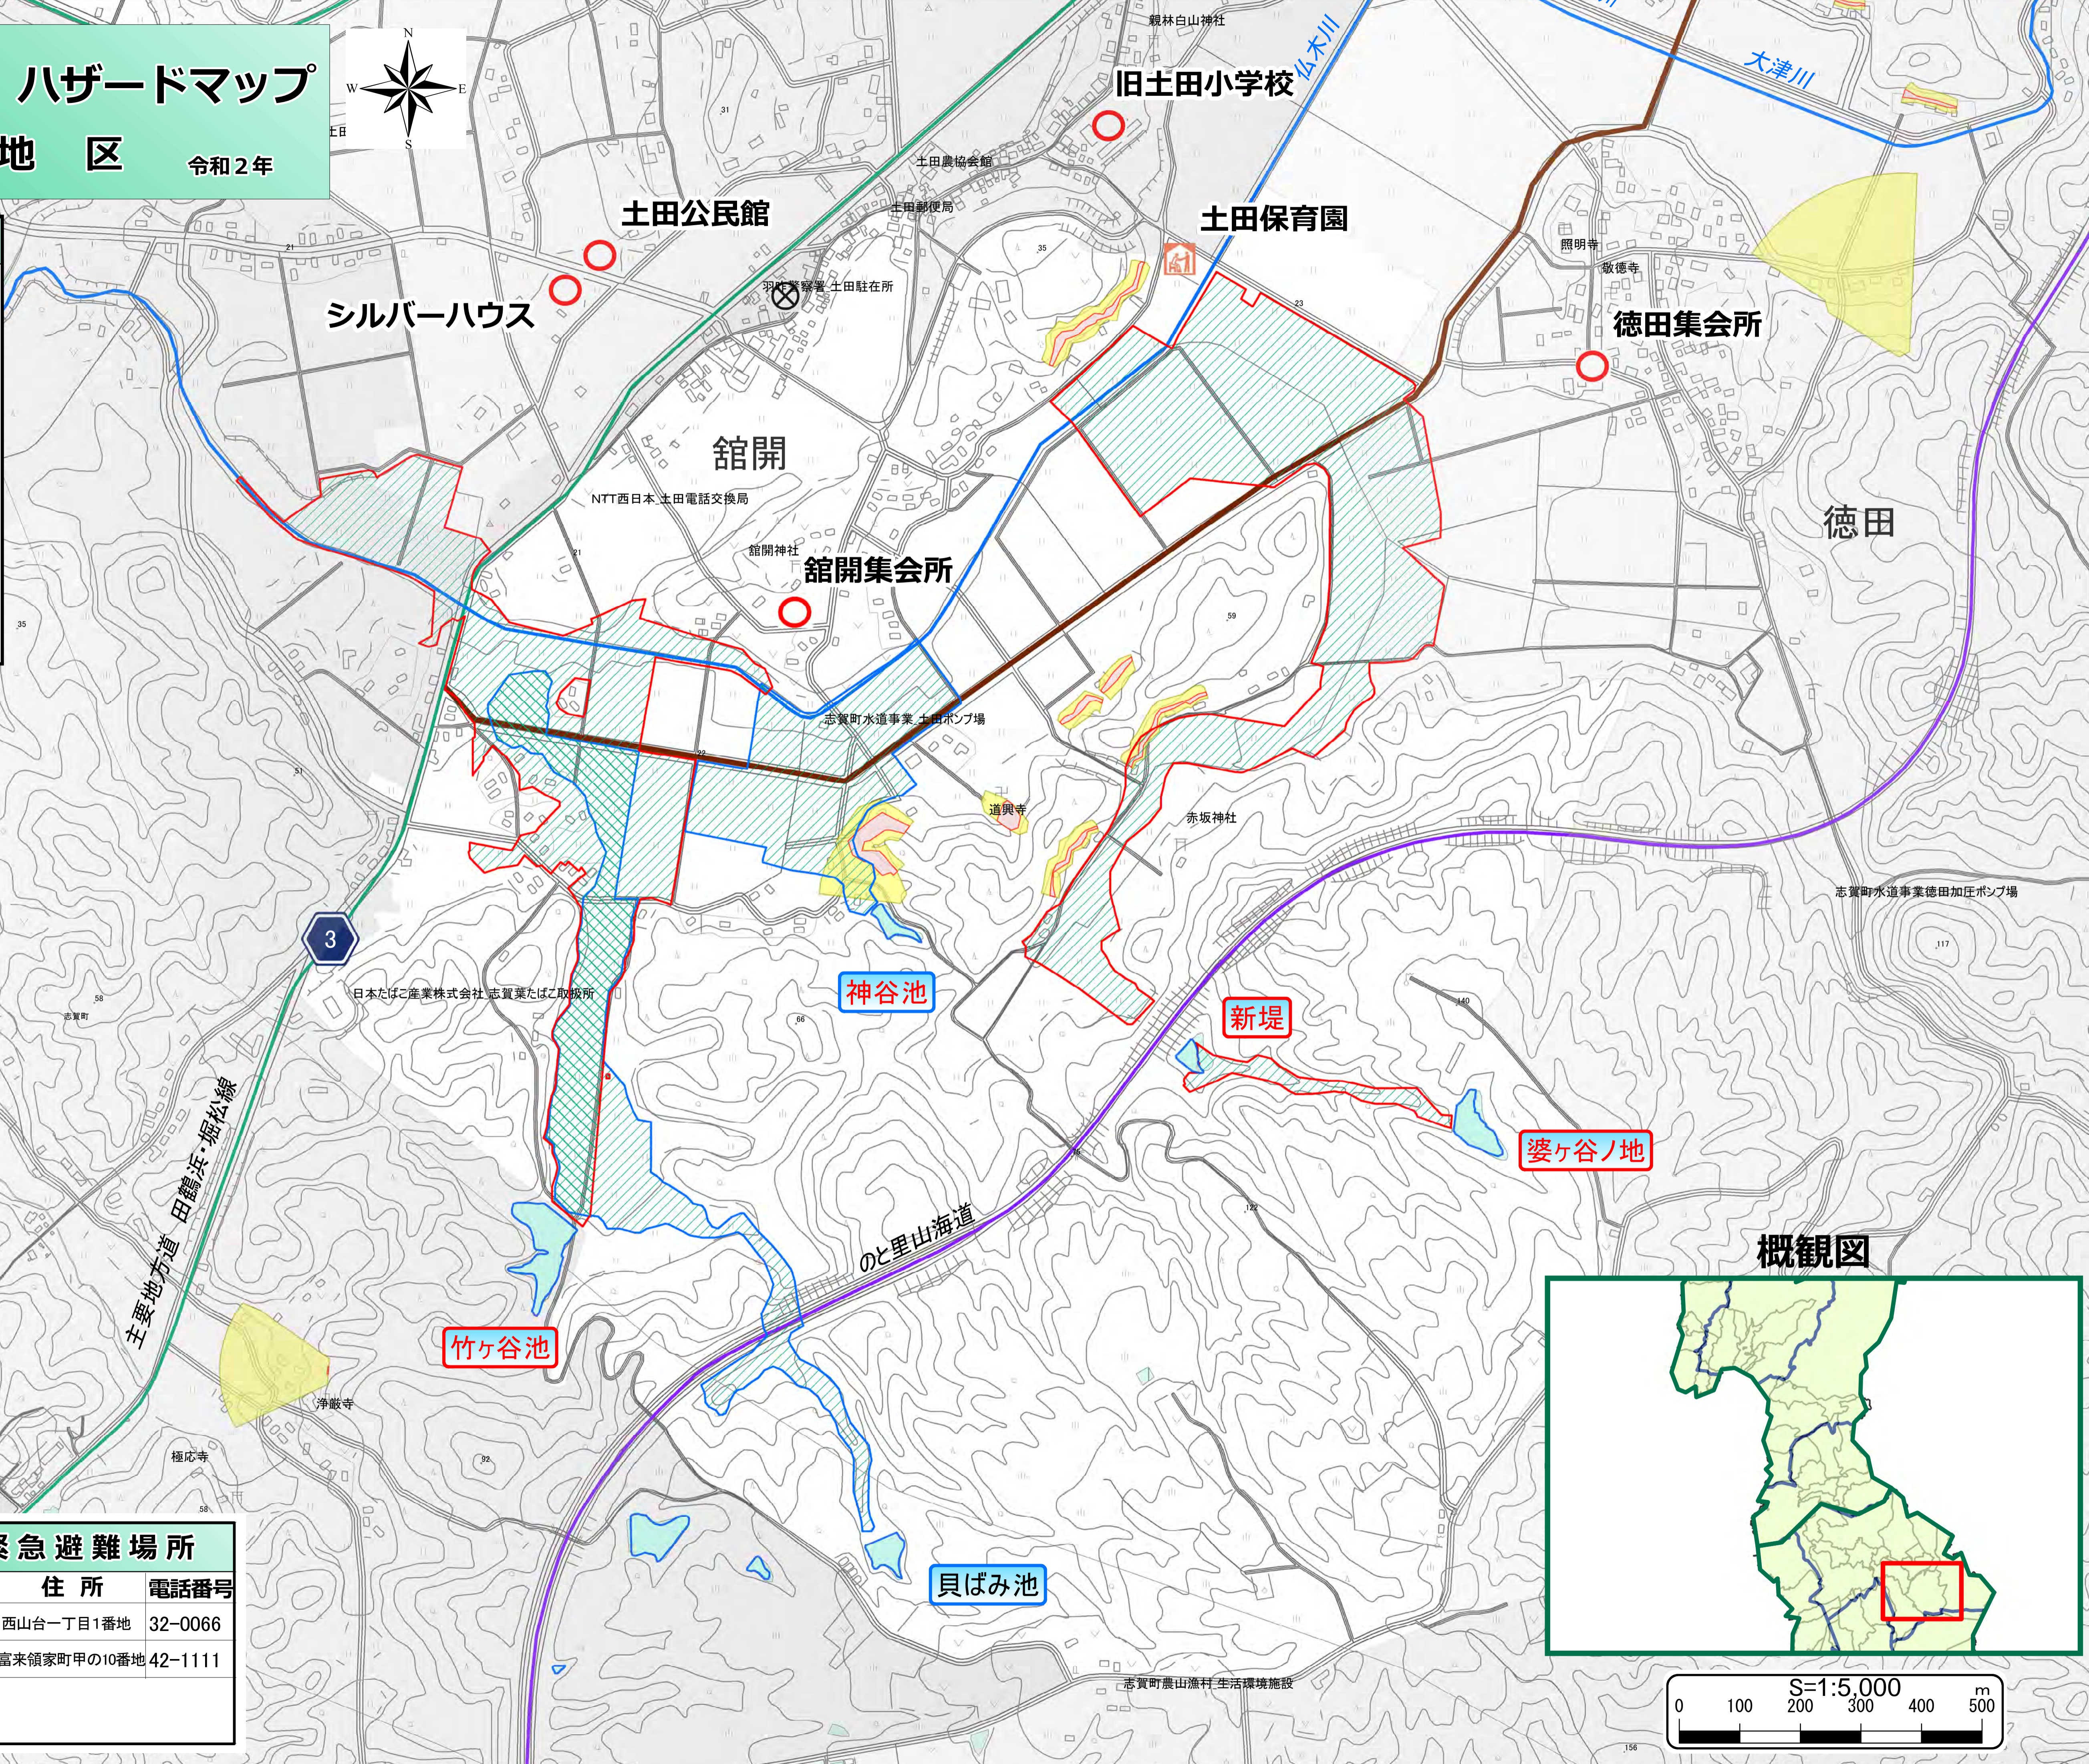

# ため池災害 ハザードマップ

し かが ち  
志 賀 町  
Shika Town

館 開 地 区 令和2年

- 凡 例**
- ため池 (防災重点ため池)
  - ため池被害想定範囲
  - 土砂災害特別警戒区域
  - 土砂災害警戒区域
  - 指定避難所及び指定緊急避難場所
  - 要配慮者利用施設
  - 交番・駐在所
  - 消防署
  - 公共施設

**指定避難所及び指定緊急避難場所**

地域名	施設名	住所	電話番号
志 賀	地域交流センター	西山台一丁目1番地	32-0066
富 来	富来活性化センター	富来領家町甲の10番地	42-1111

**わが家の避難場所**