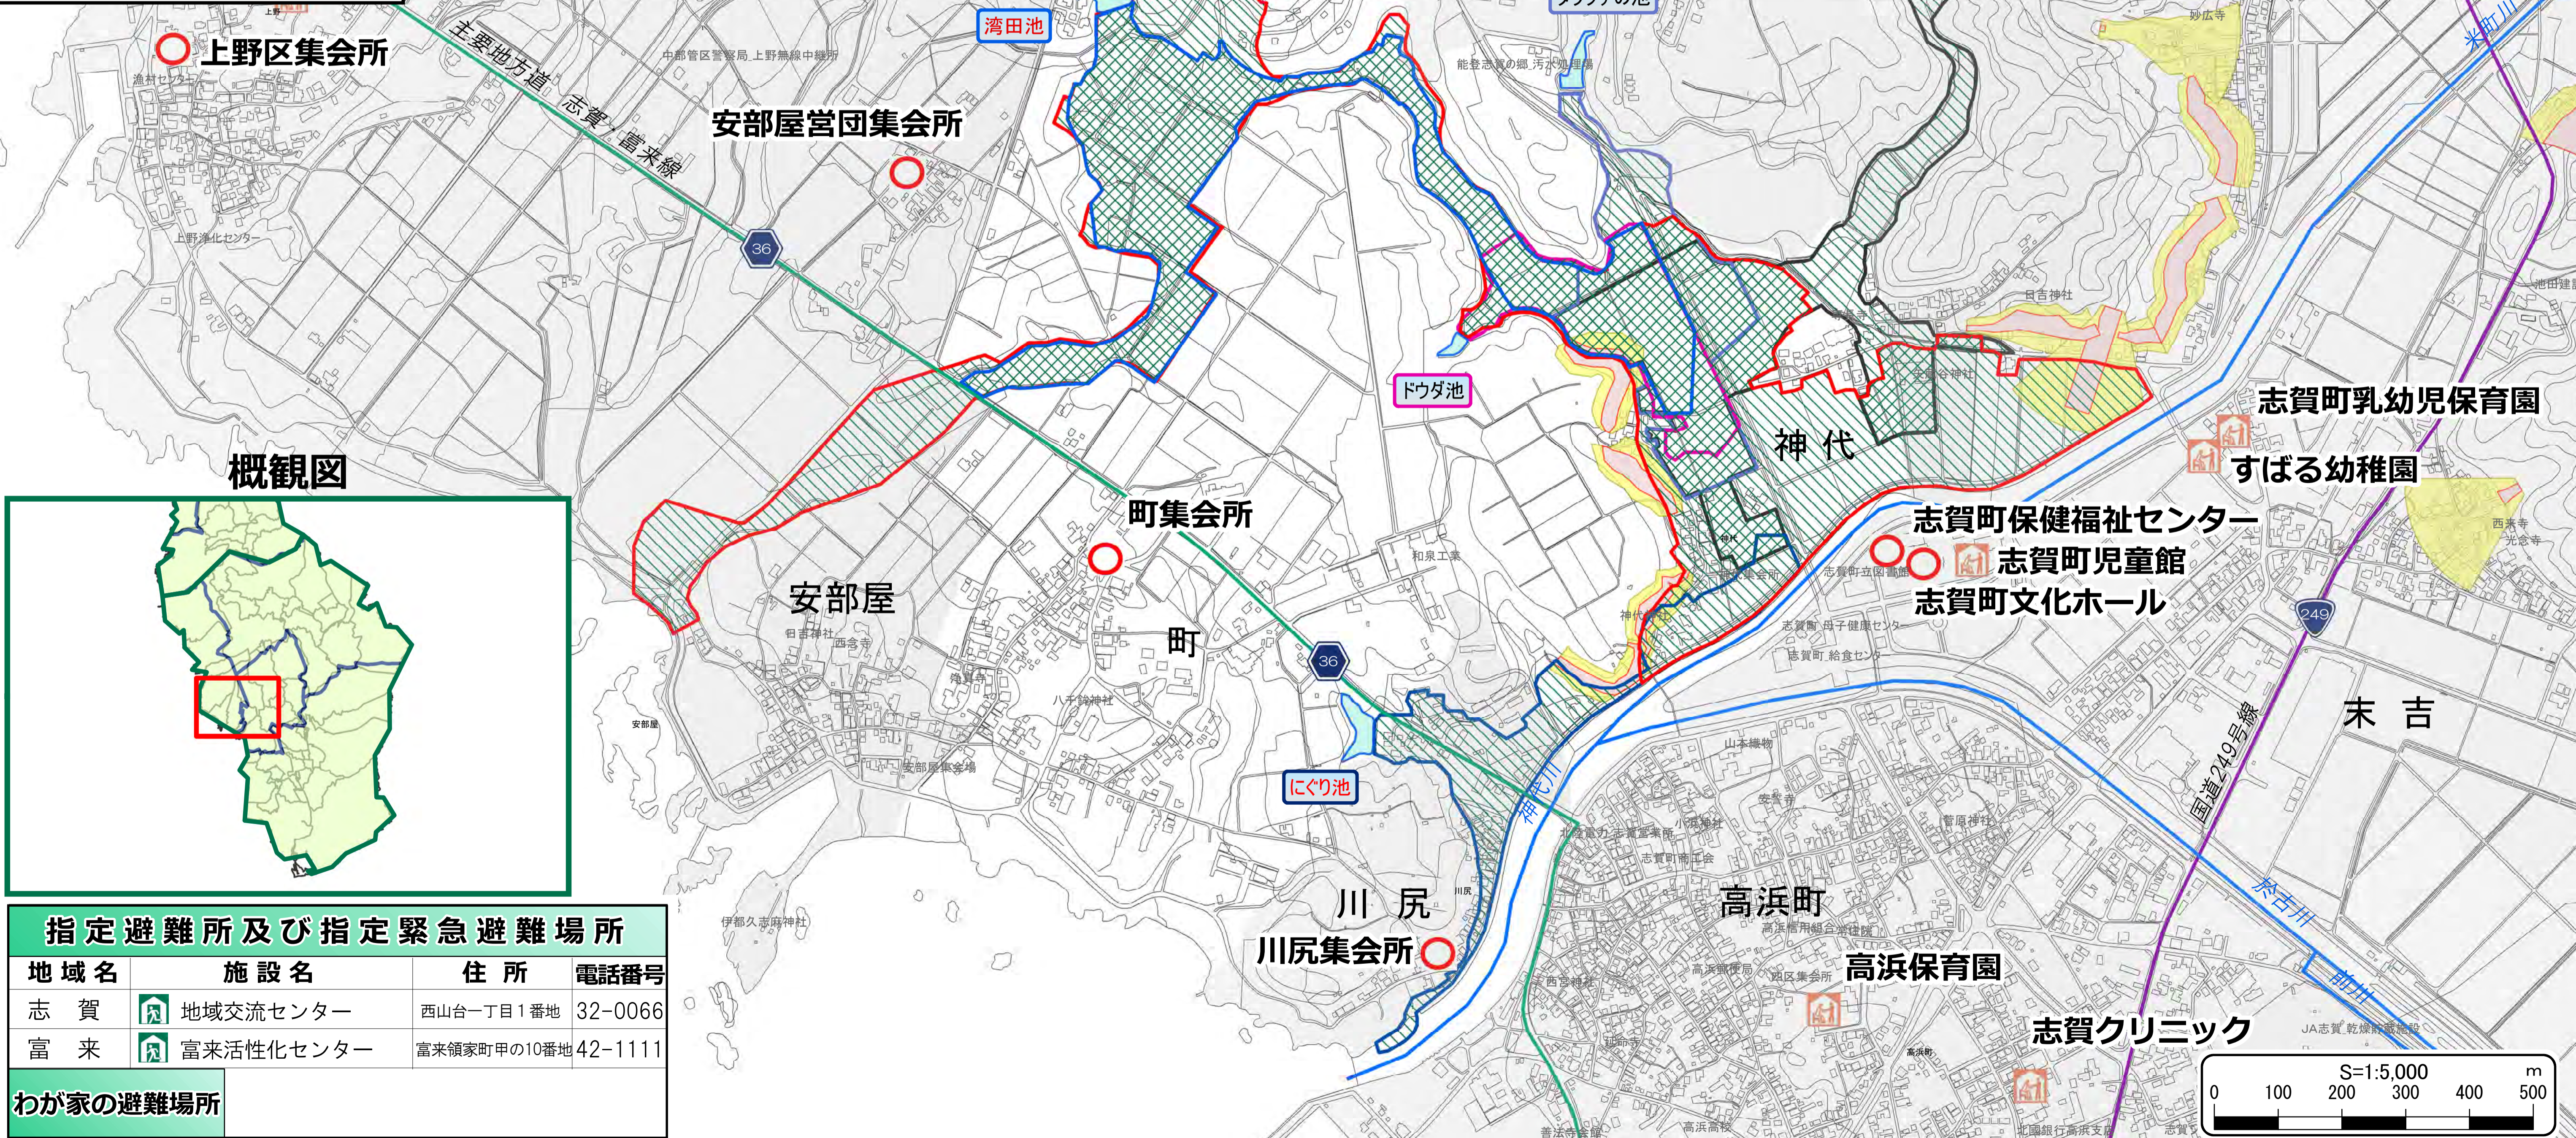

ため池災害 ハザードマップ

しがまち 志賀町 Shika Town

町・神代地区

令和2年

- ### 凡例
- ため池 (防災重点ため池)
 - ため池被害想定範囲
 - 土砂災害特別警戒区域
 - 土砂災害警戒区域
 - 指定避難所及び指定緊急避難場所
 - 要配慮者利用施設
 - 交番・駐在所
 - 消防署
 - 公共施設

概観図

指定避難所及び指定緊急避難場所

地域名	施設名	住所	電話番号
志賀	地域交流センター	西山台一丁目1番地	32-0066
富来	富来活性化センター	富来領家町甲の10番地	42-1111

わが家の避難場所