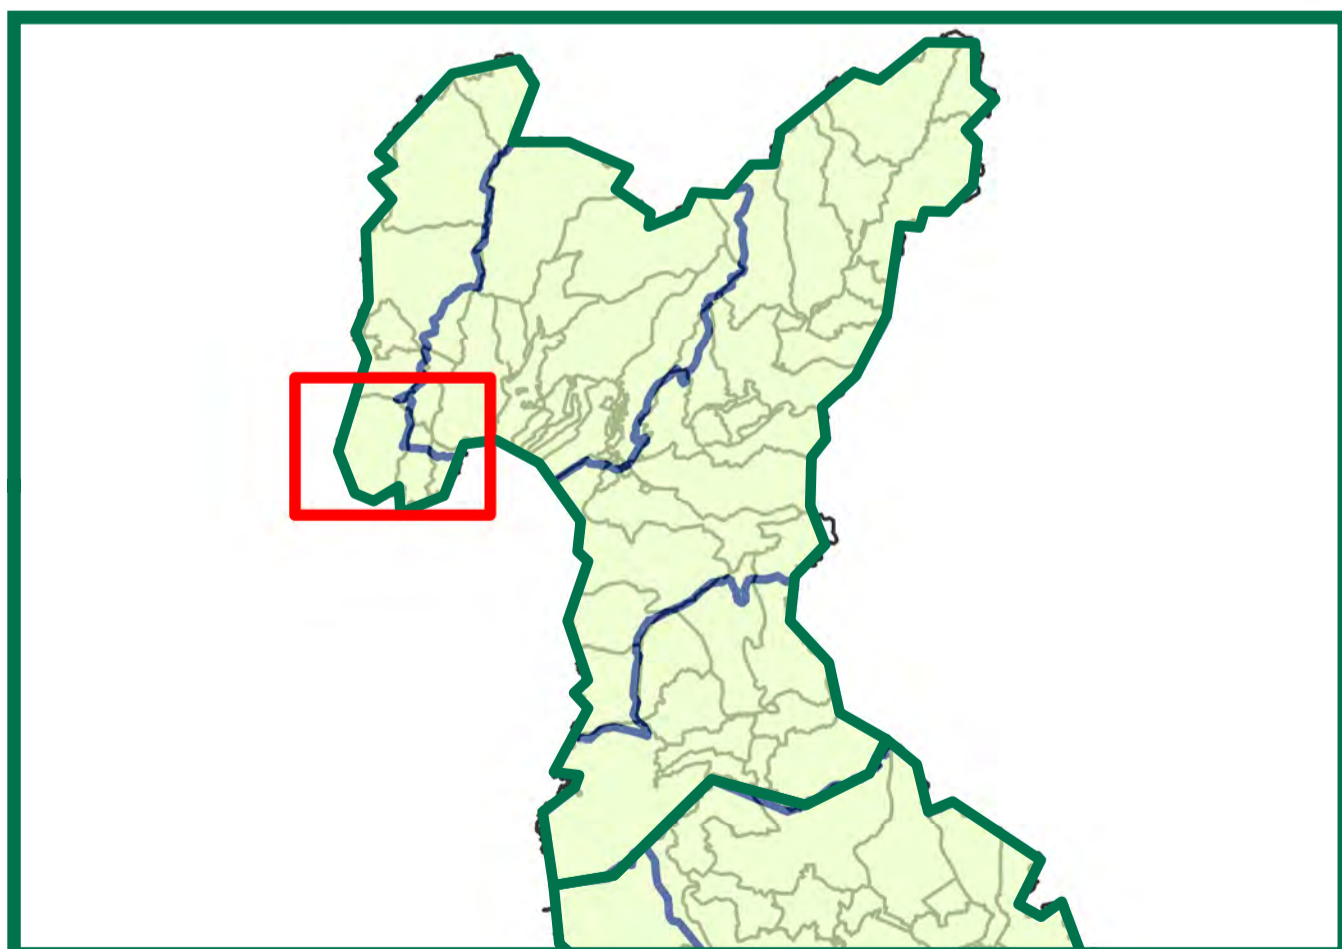

ため池災害 ハザードマップ

しかまち
志賀町
Shika Town

西海千ノ浦地区 令和2年

凡 例

- ため池 (防災重点ため池)
- ため池被害想定範囲
- 土砂災害特別警戒区域
- 土砂災害警戒区域
- 指定避難所及び指定緊急避難場所
- 要配慮者利用施設
- 交番・駐在所
- 消防署
- 公共施設

概観図

指定避難所及び指定緊急避難場所			
地域名	施設名	住所	電話番号
志賀	地域交流センター	西山台一丁目1番地	32-0066
富来	富来活性化センター	富来領家町甲の10番地	42-1111
わが家の避難場所			