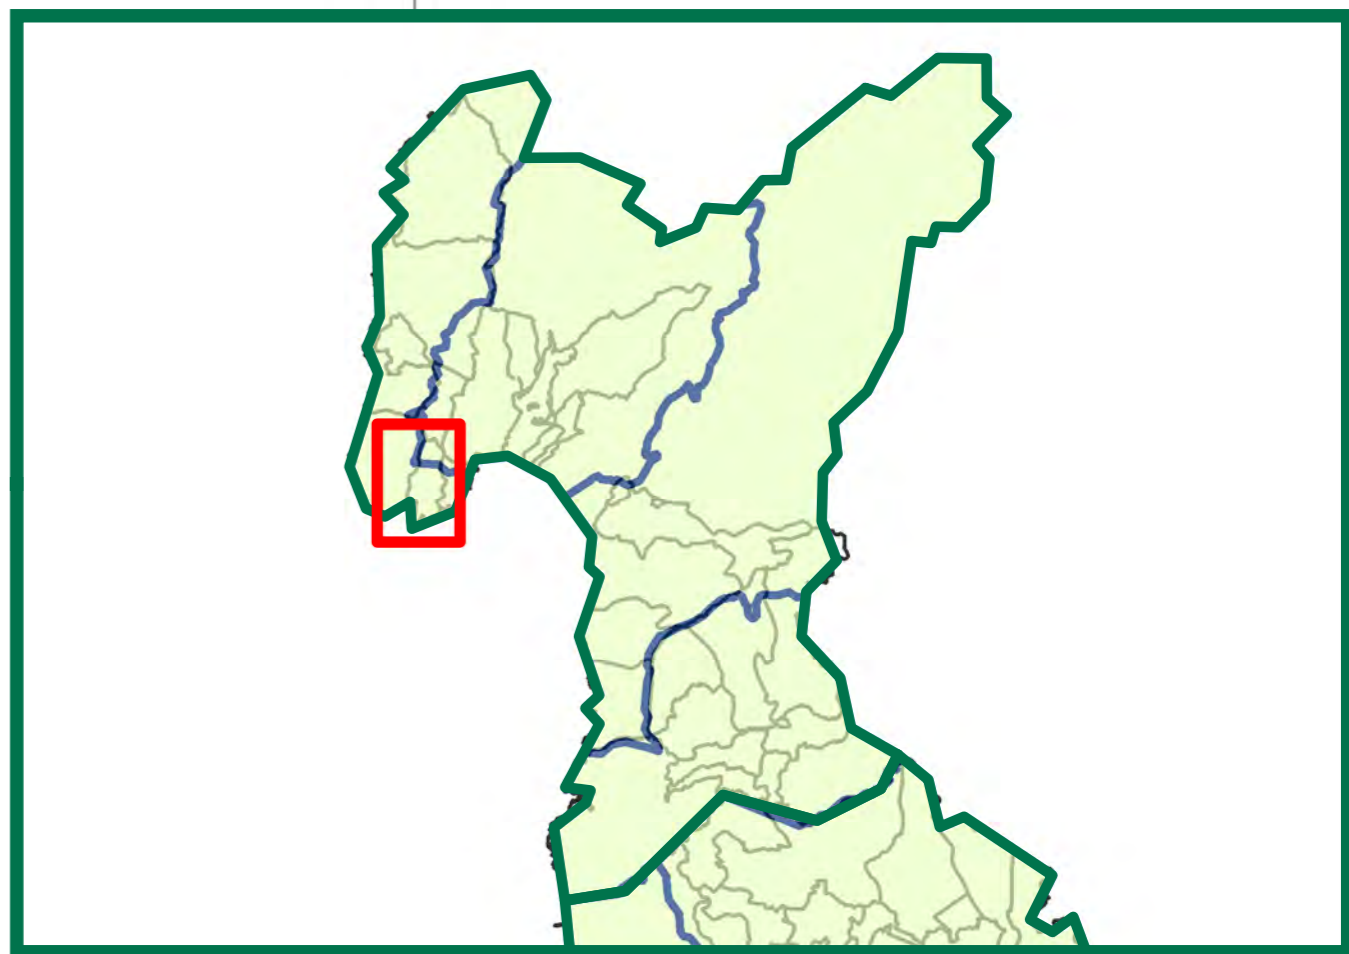

概観図

指定避難所及び指定緊急避難場所			
地域名	施設名	住所	電話番号
志賀	地域交流センター	西山台一丁目1番地	32-0066
富来	富来活性化センター	富来領家町甲の10番地	42-1111

わが家の避難場所