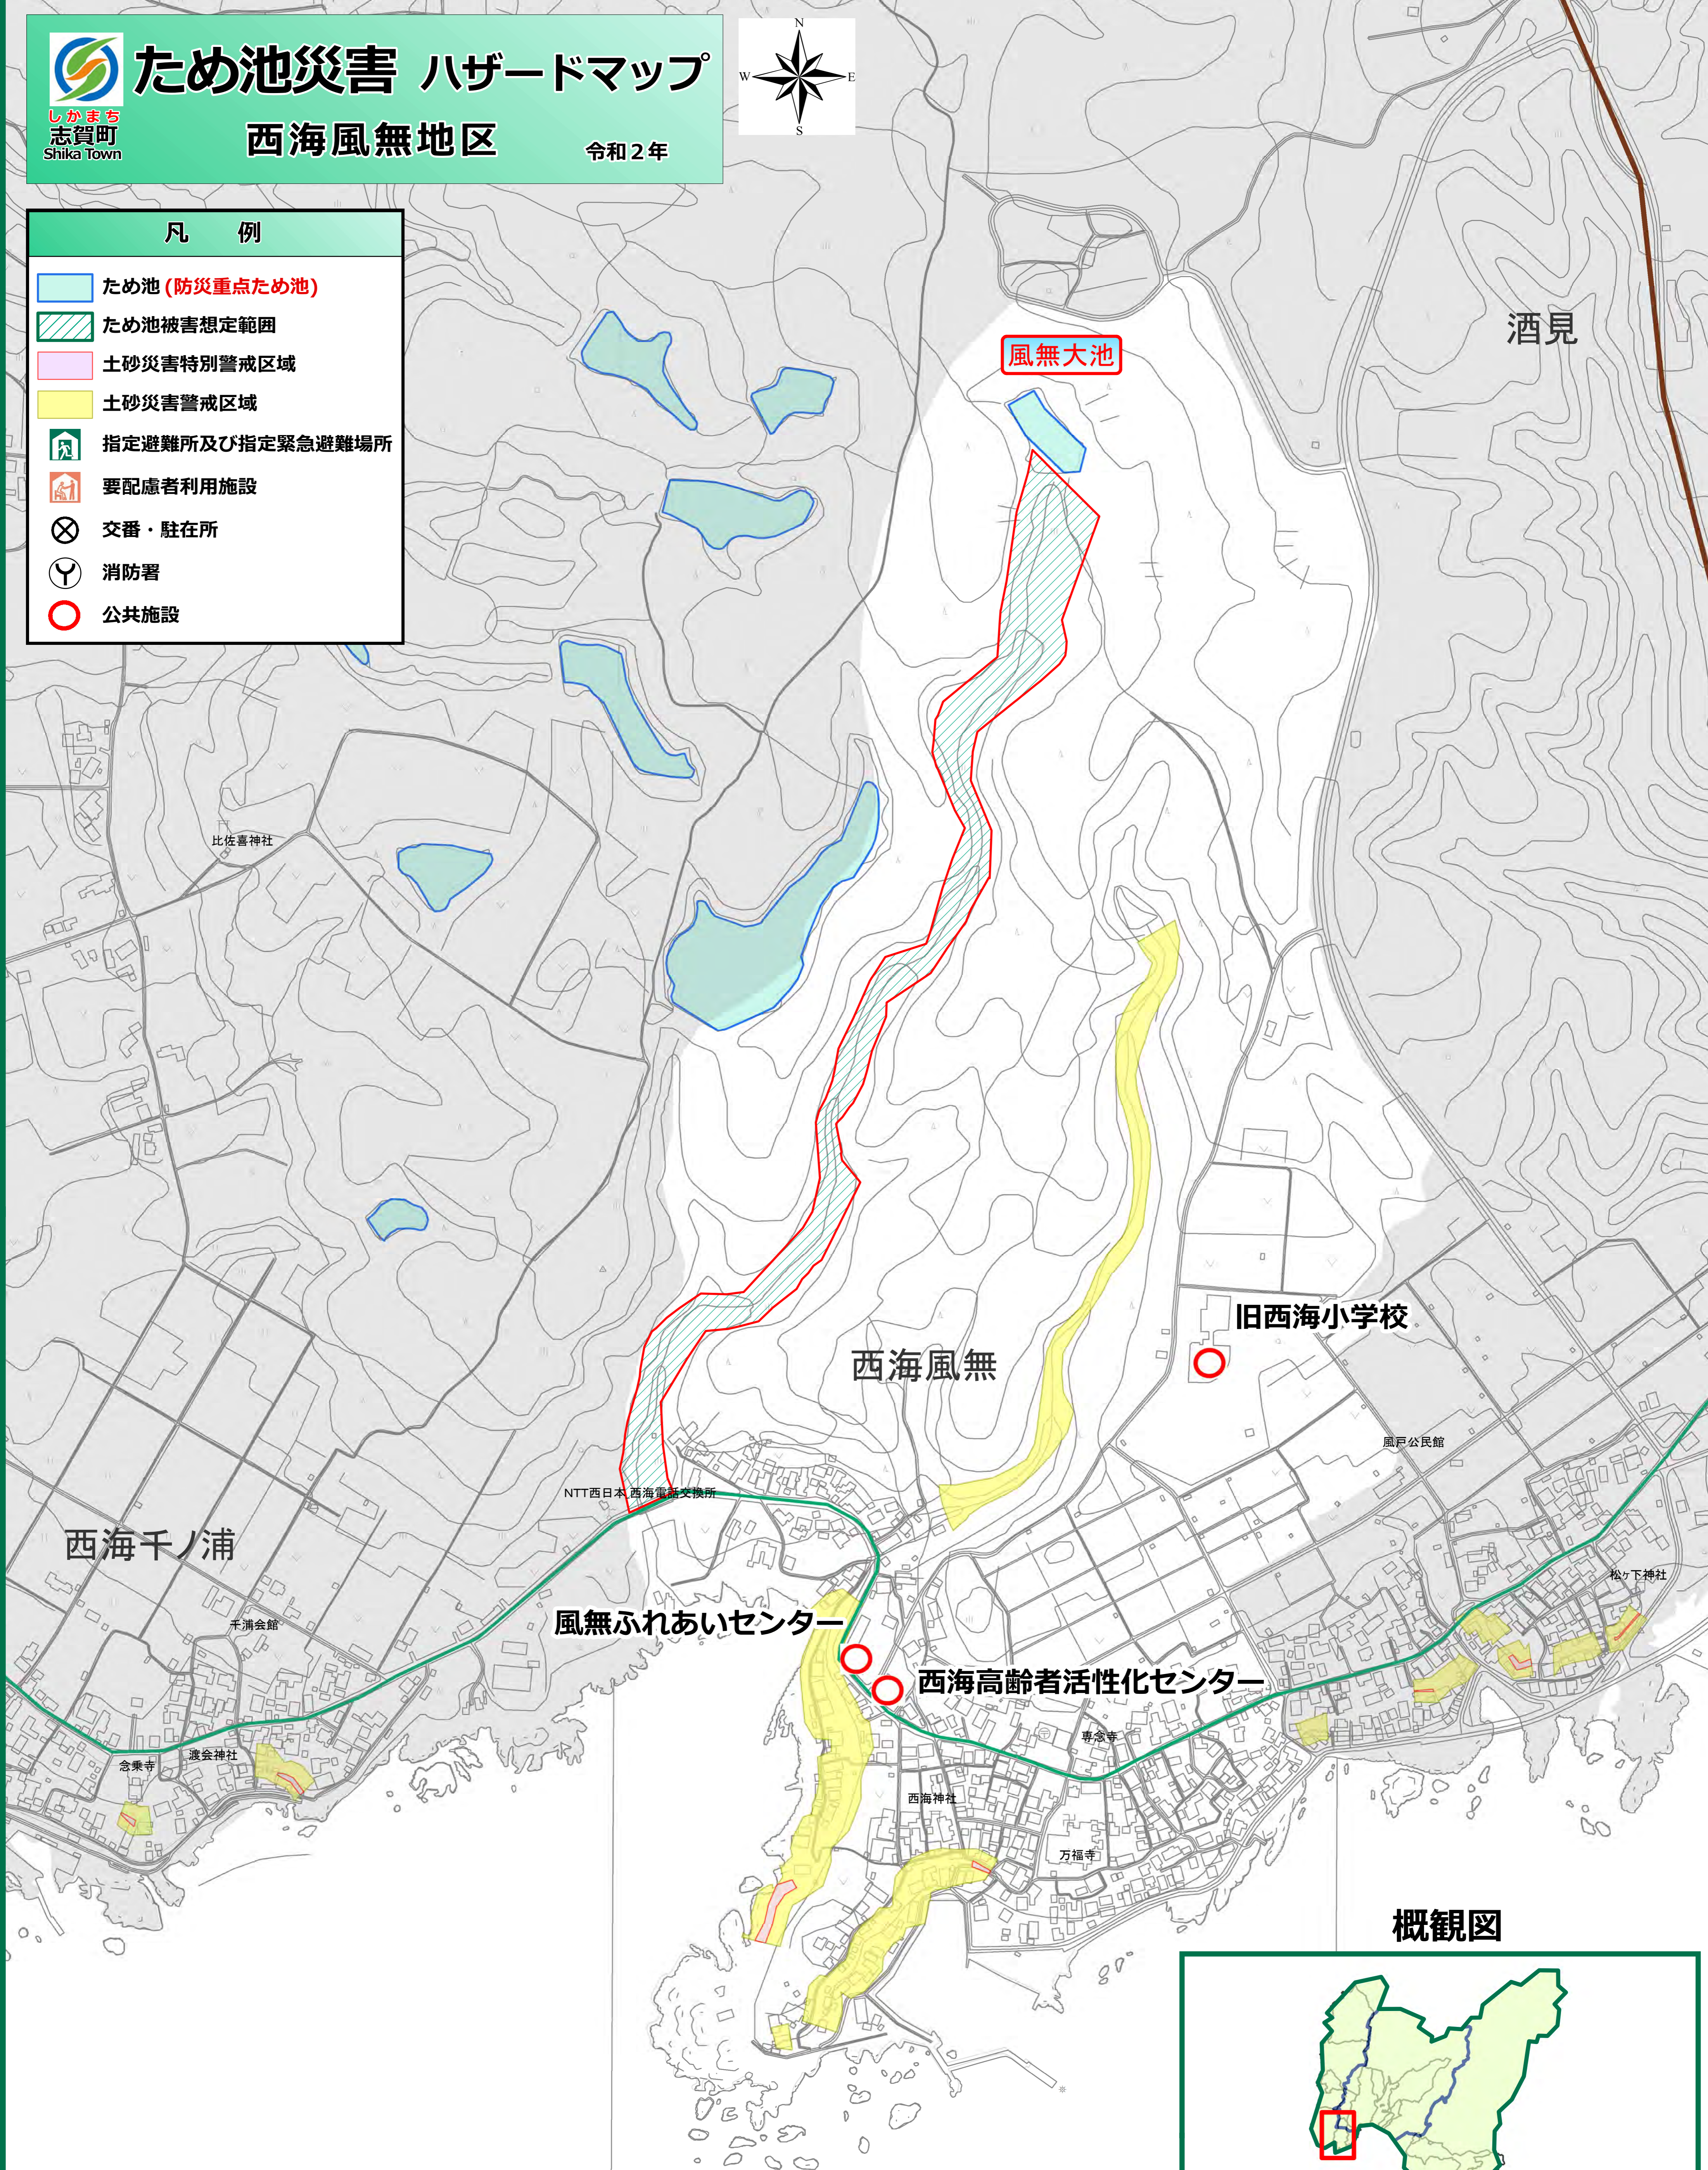

ため池災害 ハザードマップ

しかまち
志賀町
Shika Town

西海風無地区

令和2年

- 凡 例
- ため池 (防災重点ため池)
 - ため池被害想定範囲
 - 土砂災害特別警戒区域
 - 土砂災害警戒区域
 - 指定避難所及び指定緊急避難場所
 - 要配慮者利用施設
 - 交番・駐在所
 - 消防署
 - 公共施設

酒見

風無大池

西海風無

旧西海小学校

西海千ノ浦

風無ふれあいセンター

西海高齢者活性化センター

風戸公民館

千浦会館

松ヶ下神社

念乗寺