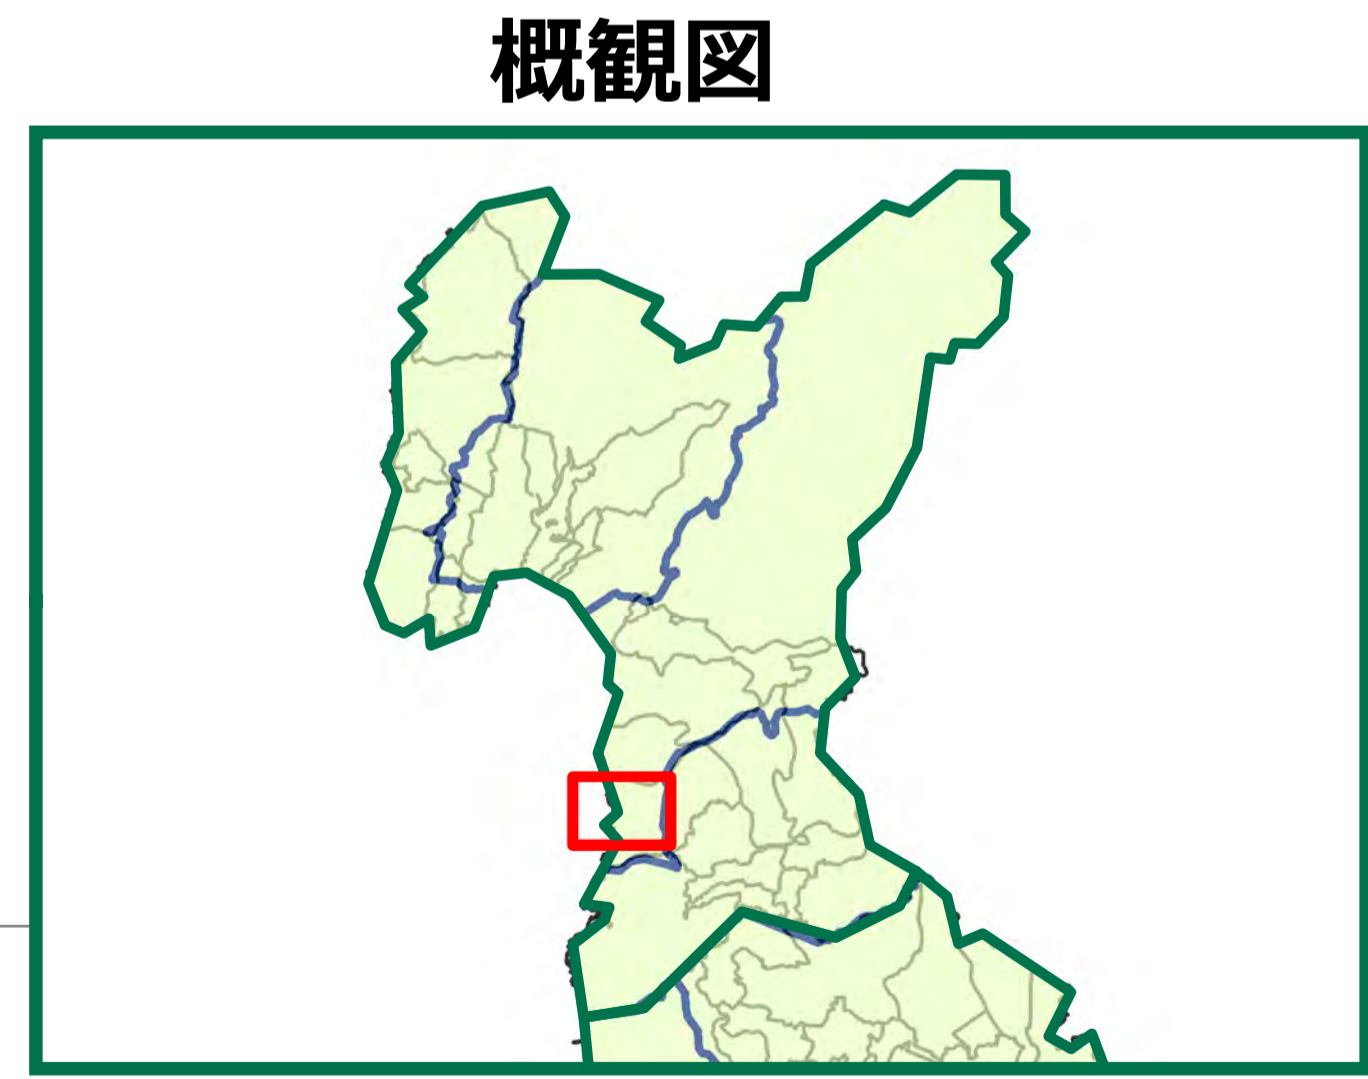

ため池災害 ハザードマップ

し
か
ま
ち
志
賀
町
Shika Town

富来牛下地区

令和2年

富来中学校
富来活性化センター
地頭町会館

凡 例	
	ため池 (防災重点ため池)
	ため池被害想定範囲
	土砂災害特別警戒区域
	土砂災害警戒区域
	指定避難所及び指定緊急避難場所
	要配慮者利用施設
	交番・駐在所
	消防署
	公共施設

指定避難所及び指定緊急避難場所			
地域名	施設名	住所	電話番号
志賀	地域交流センター	西山台一丁目1番地	32-0066
富来	富来活性化センター	富来領家町甲の10番地	42-1111

わが家の避難場所