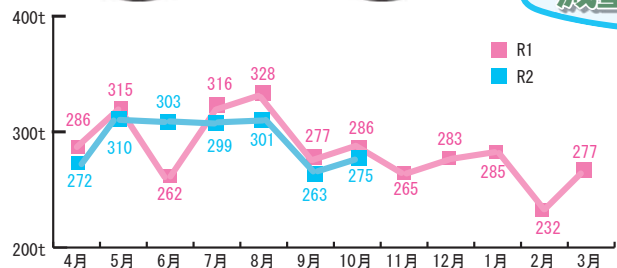

ゴミメーター

(家庭から収集した燃えるごみの量)

生ごみの約80%は水分です
「ギュッ」ともうひとしぼり！

【問い合わせの多いごみの分別】

ポリタンク → 粗大ごみ

充電式電池、ボタン電池、乾電池 → 水銀使用物

カーペット(電気式含む) → 粗大ごみ

※「家庭ごみの分け方・出し方・減らし方」を見てください