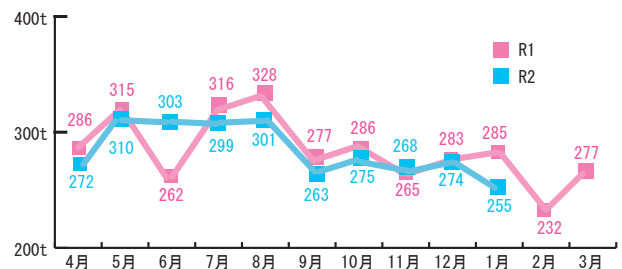

ゴミメーター

(家庭から収集した燃えるごみの量)

昨年より 30 t も減量!
今月もがんばってもうひとしぼり!

環境安全課 ☎ 32-9321

有料広告欄

ケーブルのインターネット **1ギガ** ※1 **光は速い!!**
ひかり1ギガ ケーブルテレビの多チャンネルと同時加入で

5,500円/月 → **4,500円/月**

光100メガ: 4,500円/月 → 3,500円/月 (ケーブルテレビ多チャンネル同時加入)

※1 本サービスはベストエフォートサービスであり、通信速度を保証するものではありません。パソコンや接続する環境により最大速度での提供ができない場合があります。◎表記の金額は全て税抜です。消費税分は別途精算させていただきます。

金沢ケーブル 今すぐ、加入のお申し込みは **0120-751-114** 年中無休 土日祝も受付