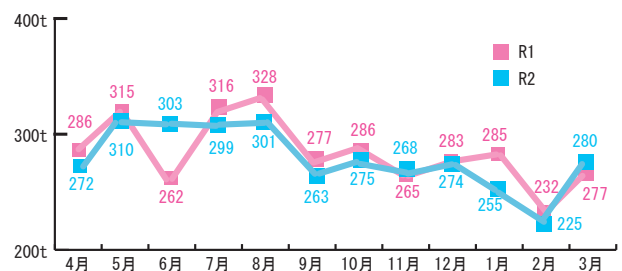

ゴミメーター

(家庭から収集した燃えるごみの量)

昨年より3t
の増量！
がんばって
もうひとしぼり！