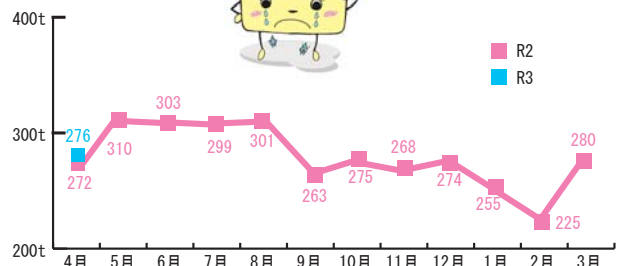

鍵をかけていない自転車が狙われます。ツーロックで防犯効果を高めましょう。

羽咋警察署 ☎ 22-0110 ・ 羽咋都市防犯協会連合会 ☎ 22-4970

ゴミメーター

(家庭から収集した燃えるごみの量)

昨年より4tの増量!
がんばって
もうひとしぼり!

環境安全課 ☎ 32-9321

有料広告欄

ケーブルのインターネット **1ギガ** **光は速い!!**
ひかり1ギガ ケーブルテレビの多チャンネルと同時加入で