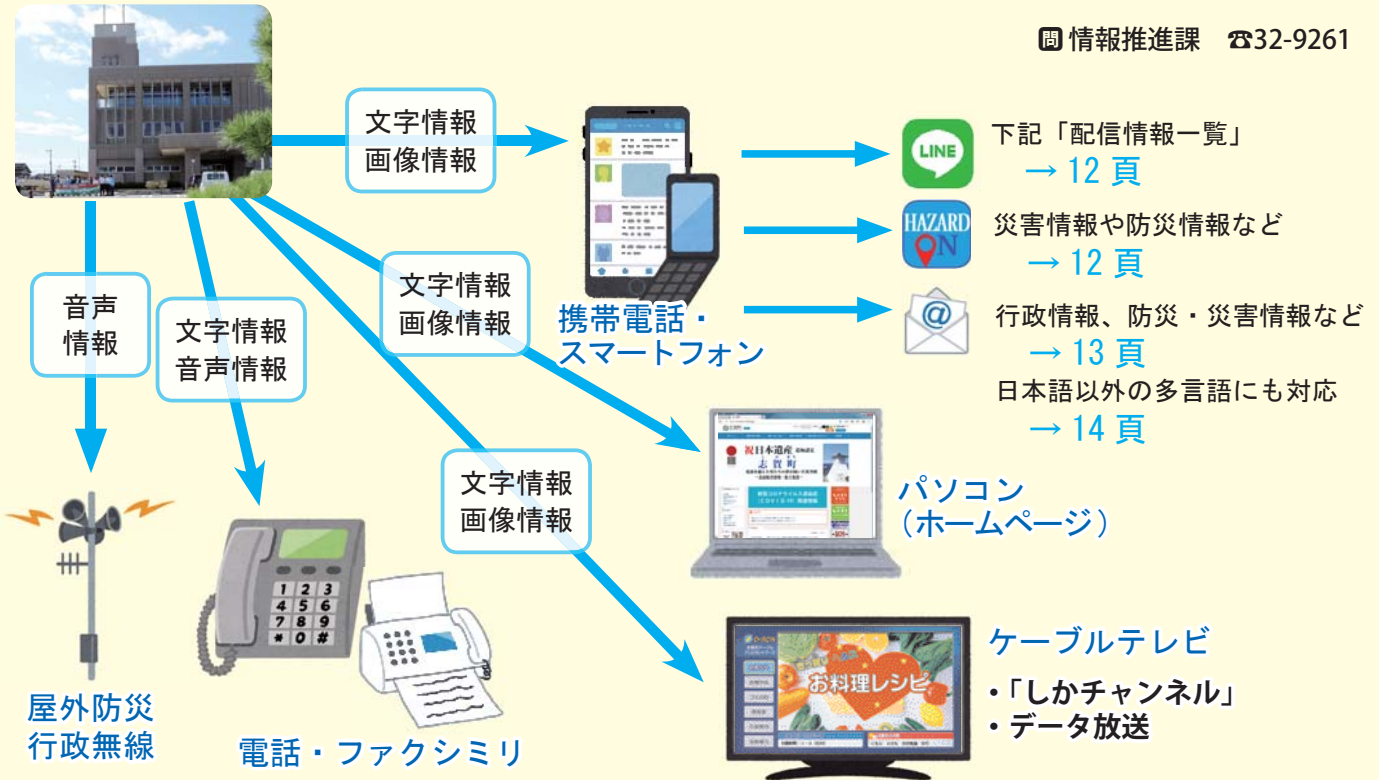

医療機関からのお知らせ

新型コロナワクチン接種に伴い、休診日が変更となる場合がありますので、事前にご確認ください。

+	6月	休日当番医 (9:00~12:00)		小児当番医 (9:00~12:00)		当番薬局 (9:00~13:00)	
		診療所	住所・電話番号	診療所	住所・電話番号	薬局名	住所
今月の休日医療情報	6日 (日)	森田クリニック(形成・皮膚)	羽咋市鶴多町 ☎23-4775	さはらファミリークリニック	七尾市石崎町 ☎0767-62-3765	ヒラバ薬局	羽咋市川原町
		前川医院(内)	羽咋市酒井町 ☎26-0210				
	13日 (日)	池野整形外科耳鼻咽喉科医院	高浜町 ☎32-0040	恵寿総合病院	七尾市富岡町 ☎0767-52-3211	カワサキ薬局	羽咋市旭町
		西村内科胃腸科クリニック	宝達志水町今浜 ☎28-2033				
	20日 (日)	疋島クリニック(外・胃腸・内)	羽咋市旭町 ☎22-1205	国立病院機構七尾病院	七尾市松百町 ☎0767-53-1890	薬局 高浜店	高浜町
おおの整形外科クリニック		羽咋市鶴多町 ☎22-8858					
27日 (日)	平場内科クリニック	羽咋市中央町 ☎22-0238	公立能登総合病院	七尾市藤橋町 ☎0767-52-6611	富来 来地頭	富来 来地頭	
	四蔵医院(内)	仏木 ☎37-1030					

有料広告欄

訪問撮影

お体が不自由で外出が不可能な方、運転が不安な方の為に出張撮影も。

シニアパスポート おうちで撮影

60歳以上のお客様 年に1回更新可能な遺影撮影 2年目以降は無料

13,000円(税込) 肖像写真1枚 四切サイズ(254×305mm) 額装付

田中写真館 ☎ 0767-32-0170

志賀町末吉阿波19-1(ロッキー志賀の郷店となり) 9:00~19:00

いろいろな方法で 情報が入手できます

志賀町
情報多重化
システム

☎ 情報推進課 ☎32-9261

配信情報一覧

配信情報	配信内容
緊急情報	ミサイル発射など国民保護情報、地震情報、津波情報、大雨情報、土砂災害情報など
気象情報	各種気象警報の発表・解除
志賀町からのお知らせ	防災情報、行政情報、イベント・行事案内、緊急案内など

インターネットを利用している人は
そのまま利用可能、さらにお得になります!!