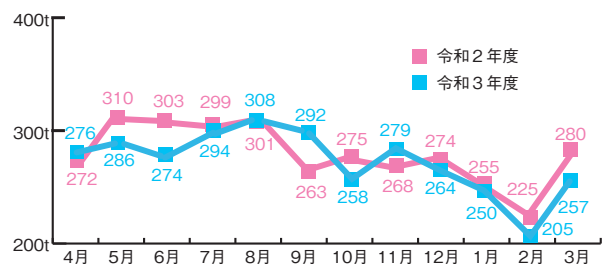

ゴミメーター

(家庭から収集した燃えるごみの量)