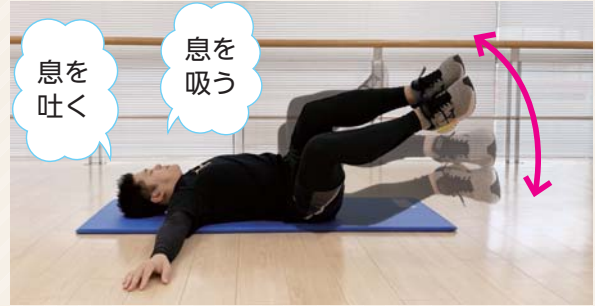

(富来行政センター内)

有料 広告 欄

志っ張り フィットネス

— 健康や体力の維持・向上を目指した運動やストレッチを紹介します —

寝たまま腹筋

① 寝ながら両手を広げ、仰向けの状態で脚を上げ、膝を曲げる。

② 息を吐きながら床に脚がつかないように倒す。息を吸いながら元の位置に戻す。反対方向も行き、10～15回ほど交互に行う。

ミズノスポーツサービス (株)
インストラクター 西 紘希