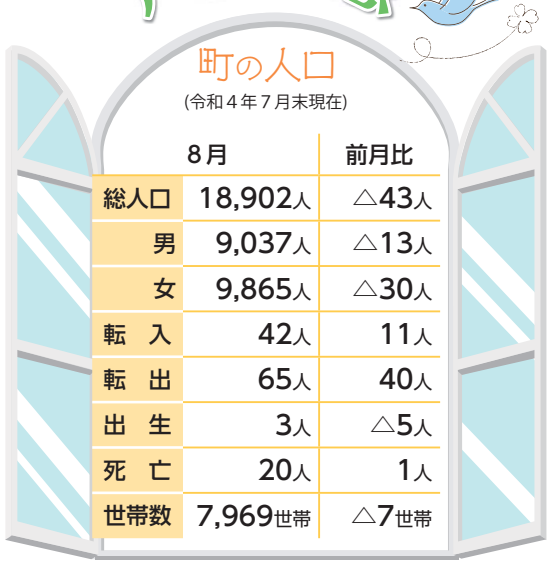

※住宅用1.2級取扱局のプッシュ回線料金。NTT 東日本・NTT 西日本の@ビリング、Myビリングの場合、121円/月が減額されます(お客様の支払方法やご利用の回線種別・取扱局によっては対象外となります)。別途ユニバーサルサービス料、電話リレーサービス料が必要となります。
◎ケーブルプラス電話にご加入の際は、別途工事費がかかる場合があります。◎表記の金額は税込価格です。

金沢
スマイル

金沢ケーブル株式会社
金沢市南町2番1号 北國新聞会館18階

年中無休
土日祝も受付

0120-751-114

有料
広告
欄

戸籍の窓

白山 仕入 氏名 すべい 忠雄	岩田 氏名 奈津 章人	野坂 氏名 純花	田中 氏名 颯真
95 96 年齢 歳 歳	末 米 本籍 吉 浜	恵 彰 保護者名 梨 英	千 智 保護者名 晴 也
矢 和 本籍または住所 駄 田	米 浜 新本籍	高 浜 町	高 浜 町

基野 松村 村中 坂口 谷田 山口 白井 東 千歳 藤田 石田 山村 高橋 北野 氏名 和吉 時子 八代 武夫 明子 登美枝 陽子 ミツイ 雄孝 勝三 ハル井 フミ子 信子 秀雄
75 93 90 95 82 96 79 93 86 79 102 94 90 88 年齢 歳 歳 歳 歳 歳 歳 歳 歳 歳 歳 歳 歳 歳 歳
米 富来 富来 福浦 徳 笹 鹿 富来 出 高 富来 神 福 本籍または住所 町 町 町 港 田 波 頭 七海 雲 浜町 領家町 代 井