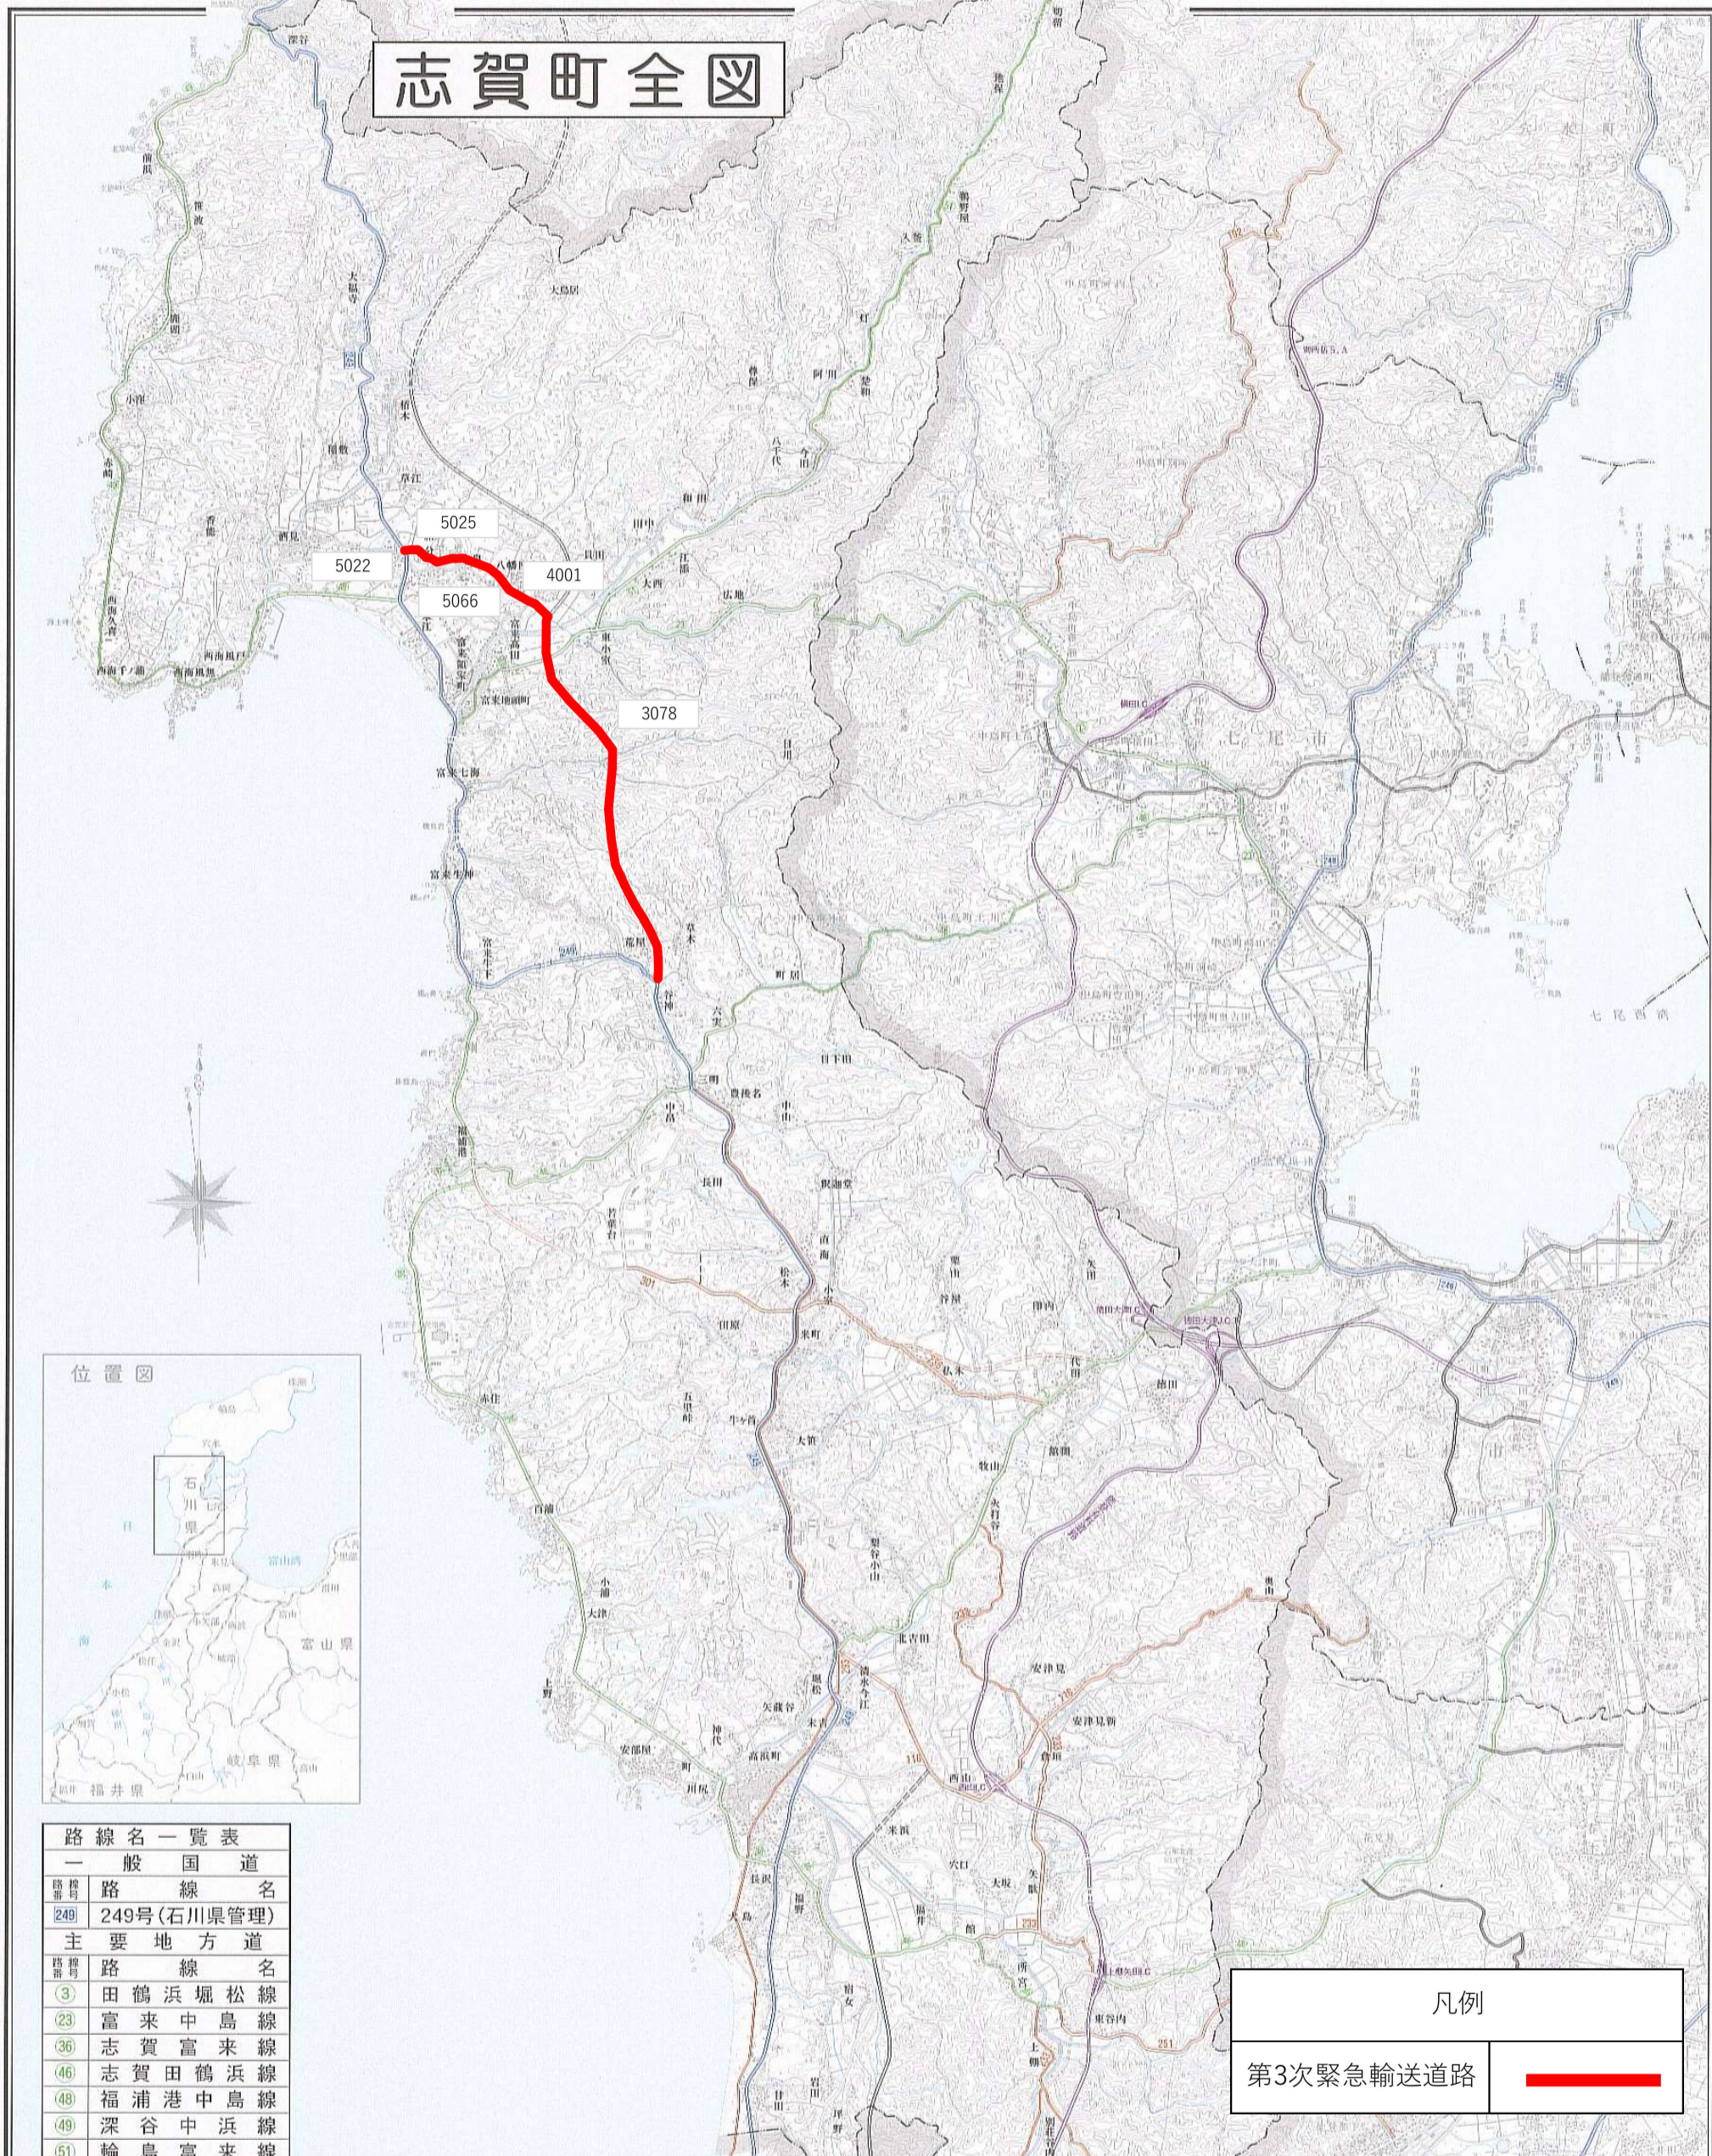

緊急輸送道路ネットワーク図【町管理道路】

志賀町全図

平成十七年八月調製

路線名一覧表	
一般国道	
路線番号	路線名
249	249号(石川県管理)
主要地方道	
路線番号	路線名
3	田鶴浜堀松線
23	富来中島線
36	志賀富来線
46	志賀田鶴浜線
48	福浦港中島線
49	深谷中浜線
51	輪島富来線
一般県道	
路線番号	路線名
116	末吉七尾線
192	河内藤瀬線
233	羽咋田鶴浜線
234	函屋酒井線
236	松木代田線
251	志賀鹿西線
253	豊田笠師保停車場線
293	羽咋蔵門自転車道線
301	若葉台松木線

凡例

第3次緊急輸送道路 ——

路線番号	路線名	区間	距離 (km)
3078	荒屋輪島線	荒屋いの51番3地先 ~ 八幡辰の15番地先	5.5
4001	東小室里本江線	八幡辰の15番地先 ~ 中泉2の11番1地先	0.7
5066	池端線	中泉2の11番1地先 ~ 給分1の17番1地先	0.8
5025	天池線	給分1の17番1地先 ~ 給分との1番4地先	0.3
5022	下向線	給分との1番4地先 ~ 相神ろの4番1地先	0.4
距離合計			7.7