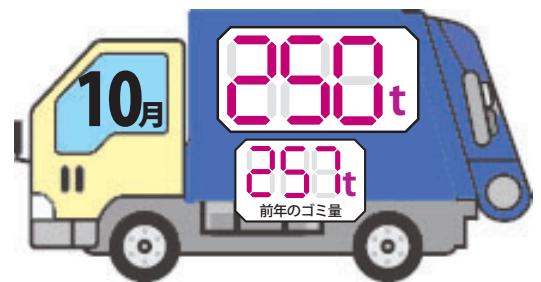

## ゴミメーター

(家庭から収集した燃えるごみの量)

環境安全課  
☎ 32-9321