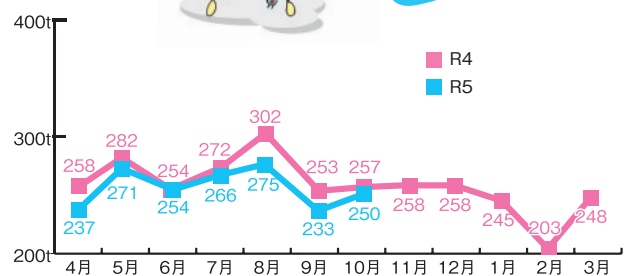

#### 置き引きやスリに注意!

年末年始は人込みで混雑する場所が増えることから、外出先では、手元のスマートフォンや買い物に気を取られて荷物から目を離さないようにしましょう。

## ゴミメーター

(家庭から収集した燃えるごみの量)

環境安全課  
☎ 32-9321