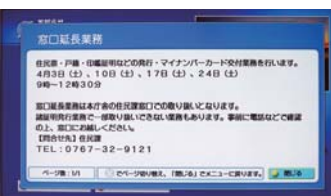

App Storeからダウンロードして登録

Android用
(アンドロイド)

Google Playからダウンロードして登録

地域に関する通知
(市町村単位で3か所登録ができます)

場所に関する通知
(住所番地で3か所登録ができます)

ハザードマップを見ることができます

パソコン(ホームページ)

パソコンからも志賀町のいろいろな情報入手できます

ホームページURL
<https://www.town.shika.lg.jp/>

志賀町のいろいろな情報をタイムリーに見ることができます

町の紹介

緊急情報

行政情報

便利情報

ケーブルテレビ

志賀町からのいろいろな情報が「しかチャンネル」から確認できます

「しかチャンネル」を見ているときに、**dボタン**を押すと、町からのいろいろな情報を見ることができます。データ放送のメニュー画面から、見たい情報を選んで確認できます。

配信している主な情報

- お知らせ
志賀町からのお知らせ
休日当番医・当番薬局
- ごみカレンダー
- バス時刻表
- お悔やみ情報

電話・ファクシミリ

スマートフォン、パソコンがなくても防災情報が届きます

地震、津波、土砂災害などの防災情報は、登録された電話やファクシミリへ情報が配信されます。IP告知端末取り外しの際に、確認登録した番号へ届きます。それ以降に、新たに電話を設置、または登録を希望する場合は右記までご連絡ください。